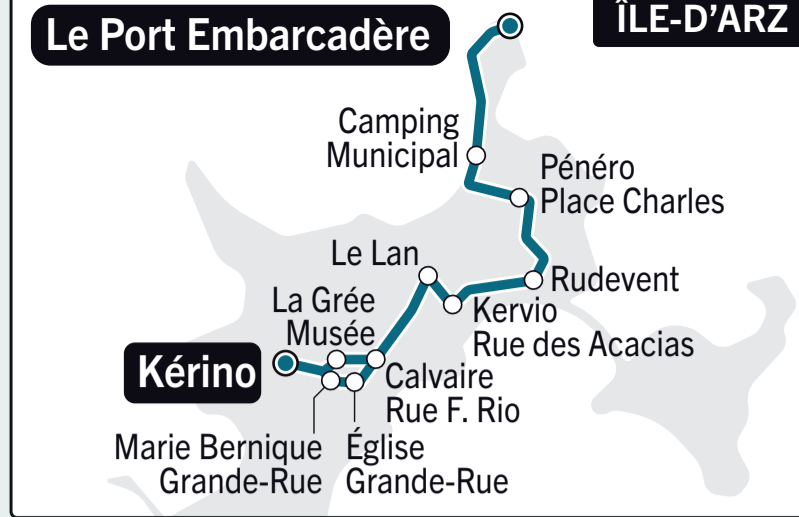

- Lignes périurbaines**
- 20 Elven - Saint-Nolff Kerboulard - Vannes
 - 21 Plougoumelen - Le Bono - Baden - Vannes
 - 22 Sarzeau - Surzur - Theix-Noyal - Vannes
 - 23 Larmor-Baden - Baden Port-Blanc - Arradon Le Moustoir - Vannes
 - 24 Port Navalo - Arzon - Sarzeau - Vannes
 - 25 Grand-Champ - Vannes
 - 26 Theix-Noyal - Sarzeau
 - 27 Grand-Champ - Locmaria-Grand-Champ - Vannes
 - 30 Île d'Arz
- BREIZHGO**
- B03 Colpo - Locmaria-Grand-Champ - Vannes
 - B04 Elven Lamboux - Gare Routière SNCF - Libération
 - B08 La Trinité-Surzur - Vannes
 - B09 Sulniac - Treffléan - Vannes
 - B11 Plaudren - Monterblanc - Vannes

Créacéo, le transport à la demande

CRÉACÉO POUR VOYAGER ENTRE 9H ET 16H DU LUNDI AU VENDREDI ENTRE 9H ET 18H LE SAMEDI

Renseignements et réservations par téléphone au 02 97 01 22 88 de 8h à 17h du lundi au vendredi de 8h à 12h30 le samedi Jusqu'à la veille pour un déplacement le lendemain matin ou jusqu'à 11h le jour-même pour un déplacement l'après-midi.

- Arrêt Créacéo
- ⊗ Point de correspondance Créacéo / Réseau Kicéo