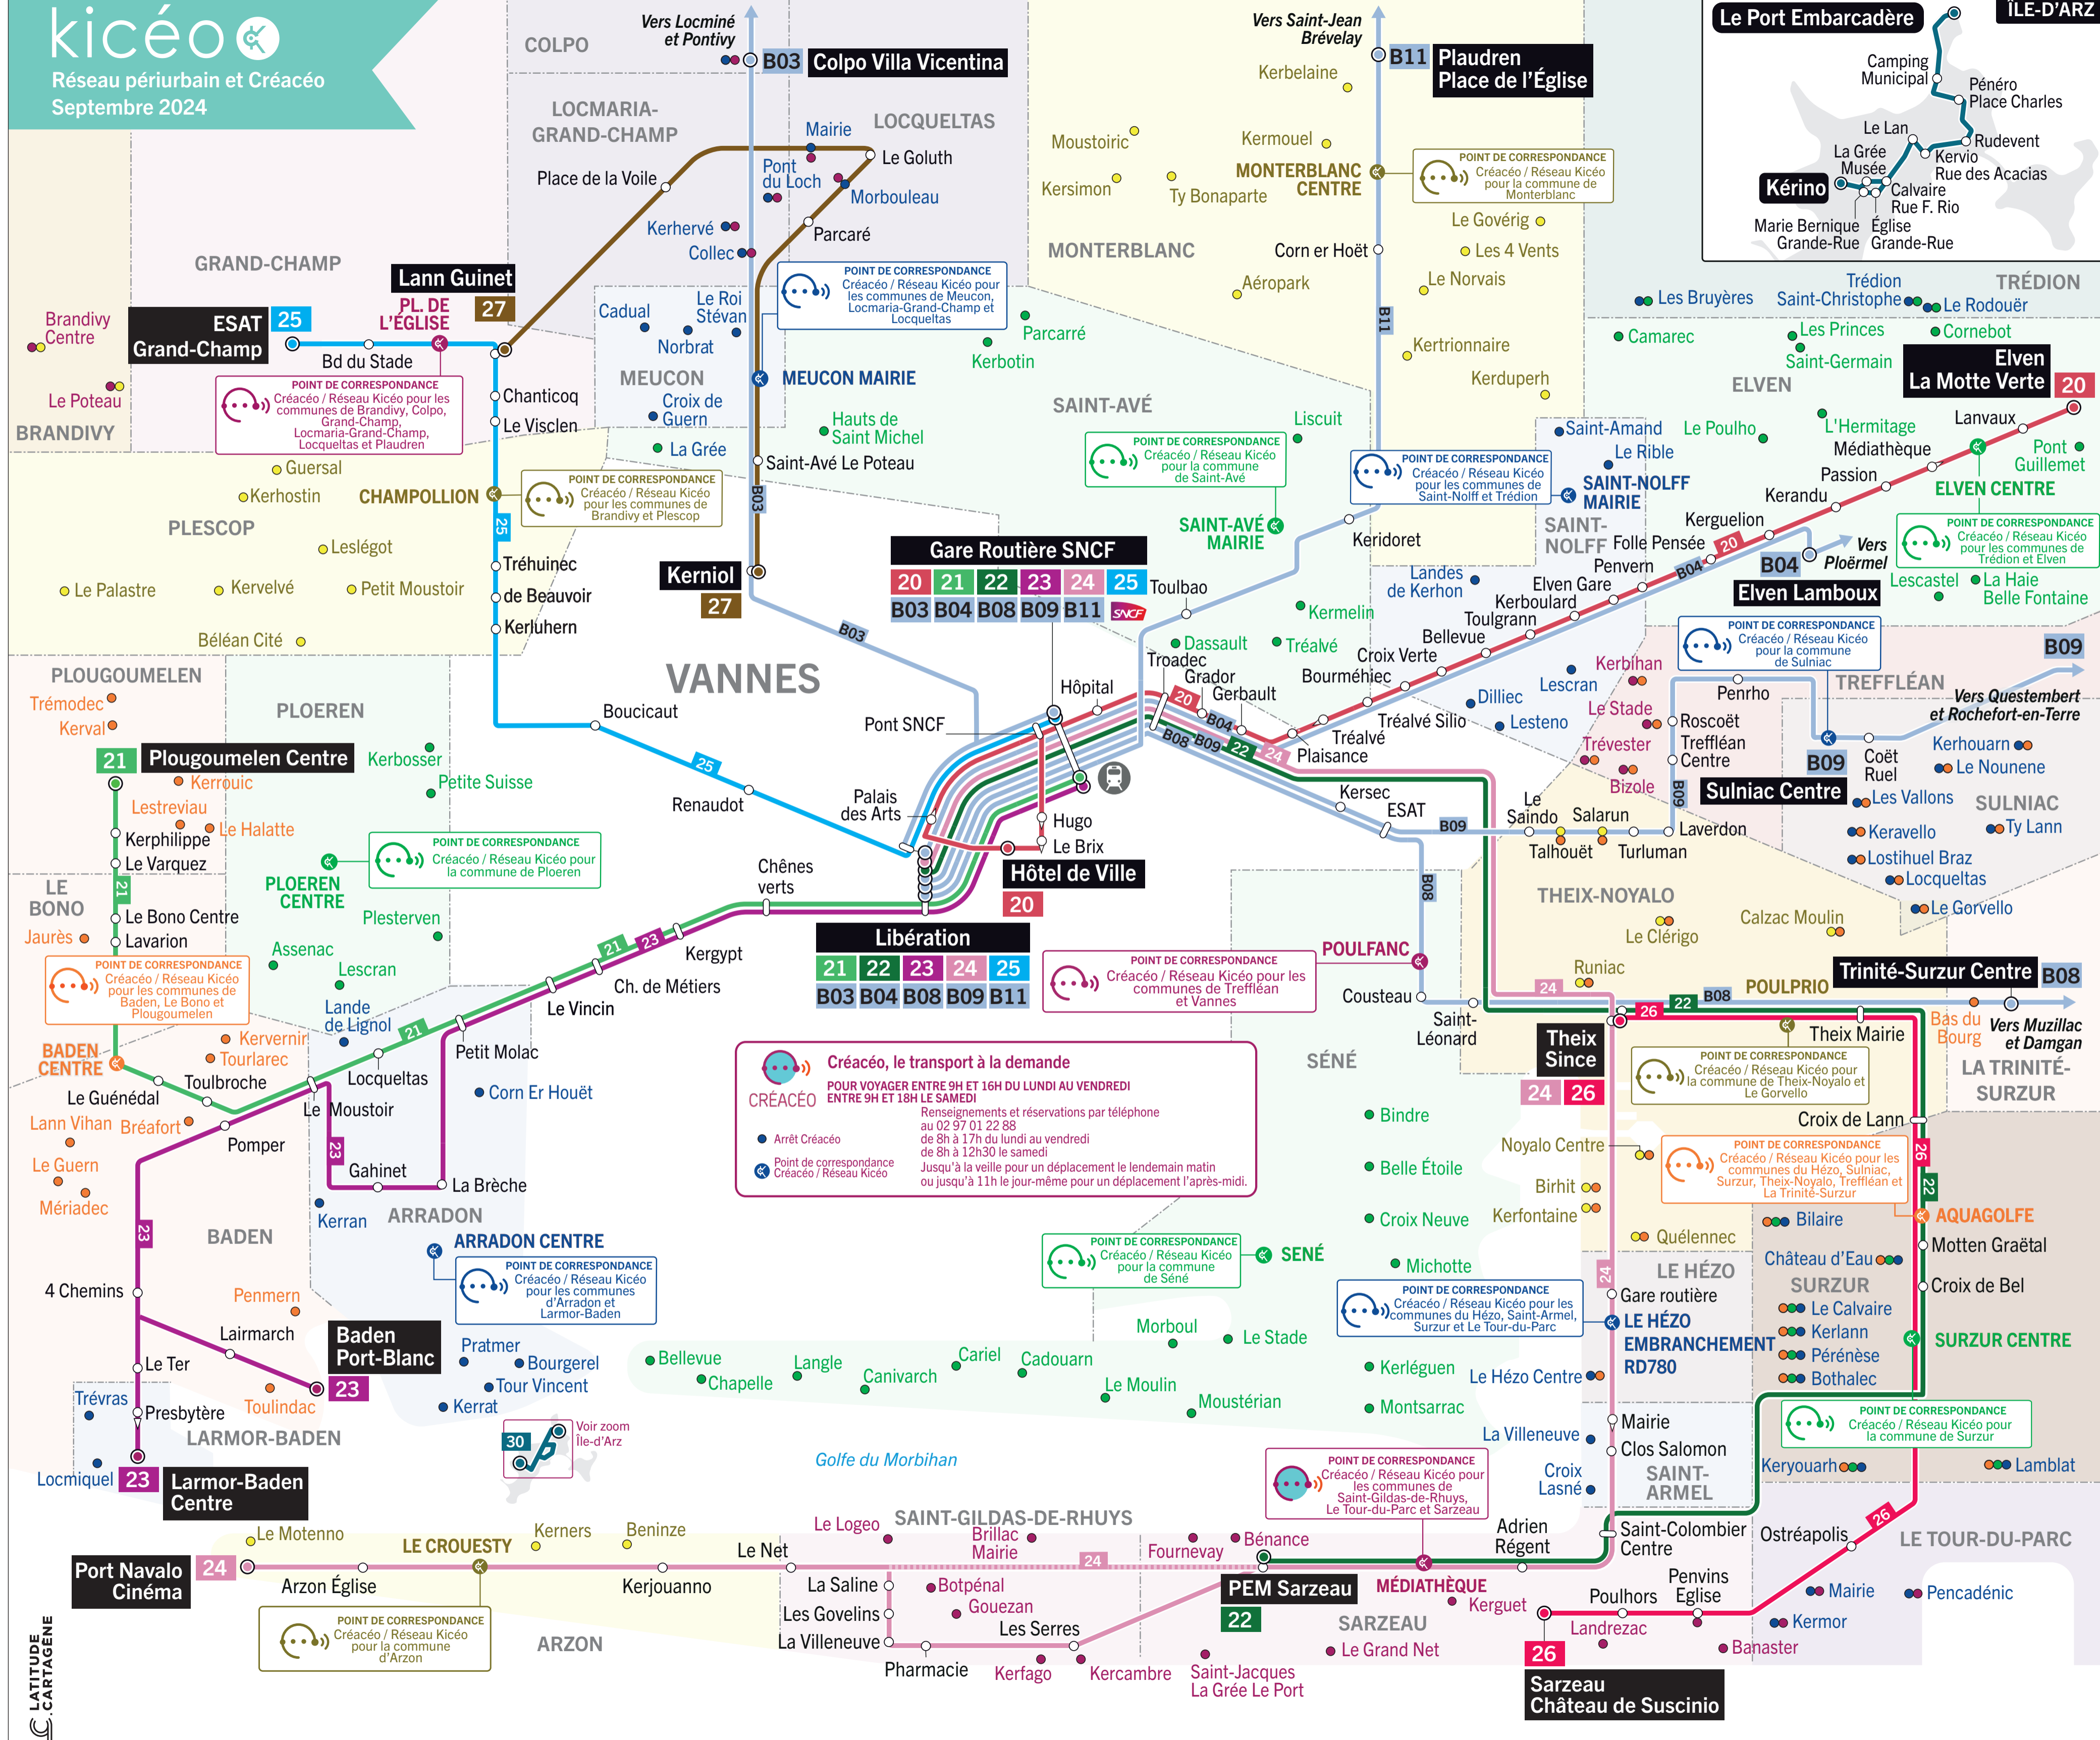

- Lignes périurbaines**
- 20 Elven - Saint-Nolff Kerboulard - Vannes
 - 21 Plougoumelen - Le Bono - Baden - Vannes
 - 22 Sarzeau - Surzur - Theix-Noyal - Vannes
 - 23 Larmor-Baden - Baden Port-Blanc - Arradon Le Moustoir - Vannes
 - 24 Port Navalo - Arzon - Sarzeau - Vannes
 - 25 Grand-Champ - Vannes
 - 26 Theix-Noyal - Sarzeau
 - 27 Grand-Champ - Locmaria-Grand-Champ - Vannes
 - 30 Île d'Arz
- BREIZHGO**
- B03 Colpo - Locmaria-Grand-Champ - Vannes
 - B04 Elven Lamboux - Gare Routière SNCF - Libération
 - B08 La Trinité-Surzur - Vannes
 - B09 Sulniac - Treffléan - Vannes
 - B11 Plaudren - Monterblanc - Vannes

Créacéo, le transport à la demande

CRÉACÉO POUR VOYAGER ENTRE 9H ET 16H DU LUNDI AU VENDREDI ENTRE 9H ET 18H LE SAMEDI

Renseignements et réservations par téléphone au 02 97 01 22 88 de 8h à 17h du lundi au vendredi de 8h à 12h30 le samedi Jusqu'à la veille pour un déplacement le lendemain matin ou jusqu'à 11h le jour-même pour un déplacement l'après-midi.

- Arrêt Créacéo
- ⊗ Point de correspondance Créacéo / Réseau Kicéo