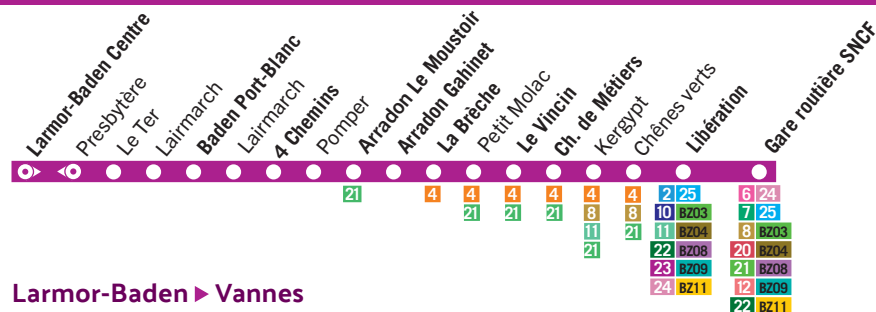

# 23 | Larmor-Baden - Baden - Arradon - Vannes

L M Me J V S

horaires valables du 2 septembre 2024 au 4 juillet 2025

## Larmor-Baden ► Vannes

	6.57	7.57	11.27	13.27	14.57	17.27
Larmor-Baden Centre	6.57	7.57	11.27	13.27	14.57	17.27
Baden Port-Blanc	7.08	8.08	11.38	13.38	15.08	17.38
Baden 4 Chemins	7.11	8.11	11.41	13.41	15.11	17.41
Arradon Le Moustoir	7.14	8.14	11.44	13.44	15.14	17.44
Arradon Gahinet	7.18	8.18	11.48	13.48	15.18	17.48
Arradon La Brèche	7.20	8.20	11.50	13.50	15.20	17.50
Vannes Le Vincin	7.24	8.24	11.54	13.54	15.24	17.54
Vannes Ch. de Métiers	7.28	8.28	11.58	13.58	15.28	17.58
Vannes Libération	7.34	8.34	12.04	14.04	15.34	18.04
Vannes Gare Routière SNCF	7.44	8.44	12.14	14.14	15.44	18.14

### Traversée de l'Île-aux-Moines à Port-Blanc

Tous les jours de l'année  
Toutes les 30 mn à 5 et 35 de Port-Blanc  
et à l'heure et 1/2h de l'île aux Moines

Janvier à mars : de 7h à 19h30

Avril à Juin : de 7h à 20h

## Vannes ► Larmor-Baden

Vannes Gare Routière SNCF	7.52	11.22	12.22	13.52	17.22	18.22
Vannes Libération	8.02	11.32	12.32	14.02	17.32	18.32
Vannes Ch. de Métiers	8.07	11.37	12.37	14.07	17.37	18.37
Baden 4 Chemins	8.10	11.40	12.40	14.10	17.40	18.40
Arradon La Brèche	8.14	11.44	12.44	14.14	17.44	18.44
Arradon Gahinet	8.16	11.46	12.46	14.16	17.46	18.46
Arradon Le Moustoir	8.21	11.51	12.51	14.21	17.51	18.51
Baden 4 Chemins	8.25	11.55	12.55	14.25	17.55	18.55
Baden Port-Blanc	8.30	12.00	13.00	14.30	18.00	19.00
Larmor-Baden Centre	8.40	12.10	13.10	14.40	18.10	19.10