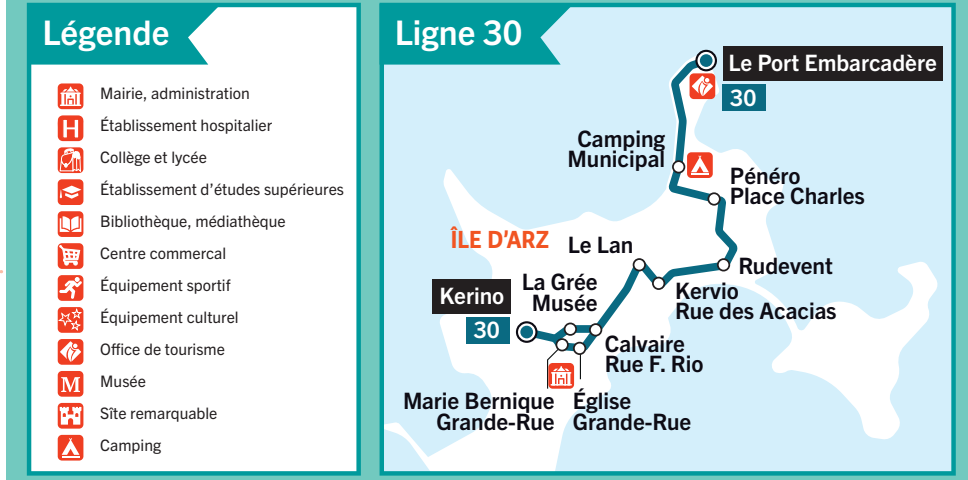

Créacéo, le transport à la demande

CRÉACÉO POUR VOYAGER ENTRE 9H ET 16H DU LUNDI AU VENDREDI ENTRE 9H ET 18H LE SAMEDI

Renseignements et réservations par téléphone au 02 97 01 22 88 de 8h à 17h du lundi au vendredi de 8h à 12h30 le samedi Jusqu'à la veille pour un déplacement le lendemain matin ou jusqu'à 11h le jour-même pour un déplacement l'après-midi.

- Arrêt Créacéo
- ⊗ Point de correspondance Créacéo / Réseau Kicéo

Index des Lignes

Lignes urbaines	Lignes périurbaines
1 Clinique Océane - Kerniol - Cliscouët - Cassard	20 Elven - Saint-Nolfff Kerboulard - Vannes
2 P-R Ouest - Madeleine - République - PIBS 2 - Perrit Tohannic - Kersec	21 Ploegoumelen - Le Bono - Baden - Vannes
3 Kersec - Poullanc - Delestraint - République - Sq. Morbihan - Conleau	22 Sarzeau - Surzur - Theix-Noyal - Vannes
4 Meucou - St-Avé Paré - Gare SNCF Nord - République - Arradon Médiathèque	23 Larmor-Baden - Baden Port-Blanc - Arradon Le Moustoir - Vannes
5 Parissot - République - Quais de Séné	24 Port Navalo - Arzon - Sarzeau - Vannes
6a P-R Ouest - République - Gare SNCF Sud - PIBS 2 - IUT - P-R Ouest	25 Grand-Champ - Vannes
6b P-R Ouest - IUT - PIBS 2 - Gare SNCF Sud - République - P-R Ouest	26 Theix-Noyal - Sarzeau
7 St-Avé Le Poteau - République - Séné Ajoncs - Séné Bellevue	27 Grand-Champ - Locmaria-Grand-Champ - Ile d'Arz
8 Plescop - Vannes - St-Nolfff	
10 Theix-Noyal - Vannes	
11 Ploegoumelen - Ploeren - Vannes	
12 Hôpital - Le Port - République - Gare SNCF Sud - Maisons du Lac	