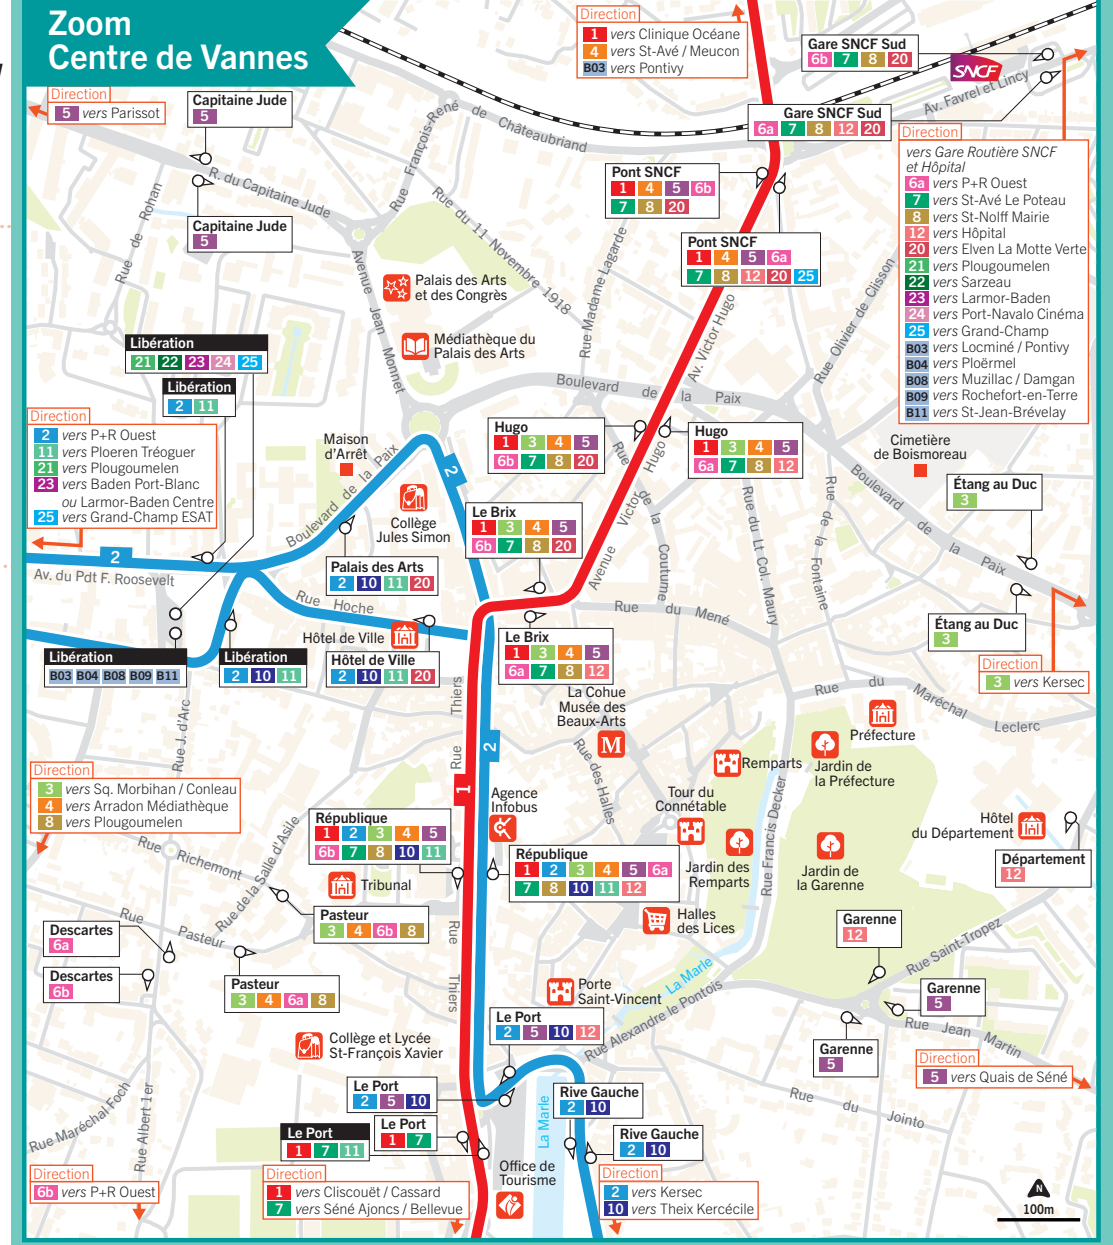

- Lignes périurbaines**
- 20 Elven - Saint-Nolff Kerboulard - Vannes
 - 21 Plougoumelen - Le Bono - Baden - Vannes
 - 22 Sarzeau - Surzur - Theix-Noyal - Vannes
 - 23 Larmor-Baden - Baden Port-Blanc - Arradon Le Moustoir - Vannes
 - 24 Port Navalo - Arzon - Sarzeau - Vannes
 - 25 Grand-Champ - Vannes
 - 26 Theix-Noyal - Sarzeau
 - 27 Grand-Champ - Locmaria-Grand-Champ - Vannes
 - 30 Île d'Arz
- BREIZHGO**
- B03 Colpo - Locmaria-Grand-Champ - Vannes
 - B04 Elven Lamboux - Gare Routière SNCF - Libération
 - B08 La Trinité-Surzur - Vannes
 - B09 Sulniac - Treffléan - Vannes
 - B11 Plaudren - Monterblanc - Vannes

- Arrêt Créacéo
- ⊗ Point de correspondance Créacéo / Réseau Kicéo

Index des Lignes

Lignes urbaines	Lignes périurbaines
1 Clinique Océane - Kerniol - Cliscouët - Cassard	20 Elven - Saint-Nolfff Kerboulard - Vannes
2 P-R Ouest - Madeleine - République - PIBS 2 - Perrit Tohannic - Kersec	21 Ploegoumelen - Le Bono - Baden - Vannes
3 Kersec - Poullanc - Delestraint - République - Sq. Morbihan - Conleau	22 Sarzeau - Surzur - Theix-Noyal - Vannes
4 Meucou - St-Avé Paré - Gare SNCF Nord - République - Arradon Médiathèque	23 Larmor-Baden - Baden Port-Blanc - Arradon Le Moustoir - Vannes
5 Parissot - République - Quais de Séné	24 Port Navalo - Arzon - Sarzeau - Vannes
6a P-R Ouest - République - Gare SNCF Sud - PIBS 2 - IUT - P-R Ouest	25 Grand-Champ - Vannes
6b P-R Ouest - IUT - PIBS 2 - Gare SNCF Sud - République - P-R Ouest	26 Theix-Noyal - Sarzeau
7 St-Avé Le Poteau - République - Séné Ajoncs - Séné Bellevue	27 Grand-Champ - Locmaria-Grand-Champ - Ile d'Arz
8 Plescop - Vannes - St-Nolfff	
10 Theix-Noyal - Vannes	
11 Ploegoumelen - Ploeren - Vannes	
12 Hôpital - Le Port - République - Gare SNCF Sud - Maisons du Lac	