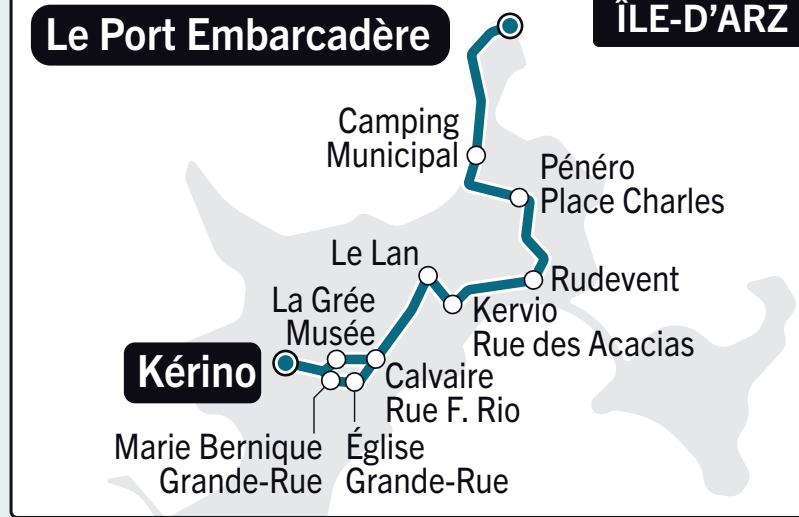

Pas d'arrêt Kicéo
à proximité de votre
point de départ ?

Trouvez l'arrêt Créacéo le plus près*
et réservez pour être conduit
à un arrêt Kicéo.

- Je trouve l'arrêt Créacéo le plus près*.
- Je réserve au plus tard :
 - la veille (avant 17h) pour le lendemain matin
 - ou jusqu'à 11h le jour-même pour l'après-midi

Accessible à tous avec un titre de transport Kicéo (hors abonnés scolaires)

* Plus d'informations sur

[kiceo.fr](https://www.kiceo.fr)

Réservation au **02 97 01 22 88**

Créacéo : lundi - mardi - jeudi - vendredi : 9h - 16h
/ mercredi - samedi : 9h - 18h30 (lundi au samedi
périodes vacances scolaires : 9h - 18h30)

- Lignes périurbaines**
- 20 Elven - Saint-Nolff Kerboulard - Vannes
 - 21 Plougoumelen - Le Bono - Baden - Vannes
 - 22 Sarzeau - Surzur - Theix-Noyal - Vannes
 - 23 Larmor-Baden - Baden Port-Blanc - Arradon Le Moustoir - Vannes
 - 24 Port Navalo - Arzon - Sarzeau - Vannes
 - 25 Grand-Champ - Vannes
 - 26 Theix-Noyal - Sarzeau
 - 27 Grand-Champ - Locmaria-Grand-Champ - Vannes
 - 30 Île d'Arz
- BREIZHGO**
- B03 Colpo - Locmaria-Grand-Champ - Vannes
 - B04 Elven Lamboux - Gare Routière SNCF - Libération
 - B08 La Trinité-Surzur - Vannes
 - B09 Sulniac - Treffléan - Vannes
 - B11 Plaudren - Monterblanc - Vannes