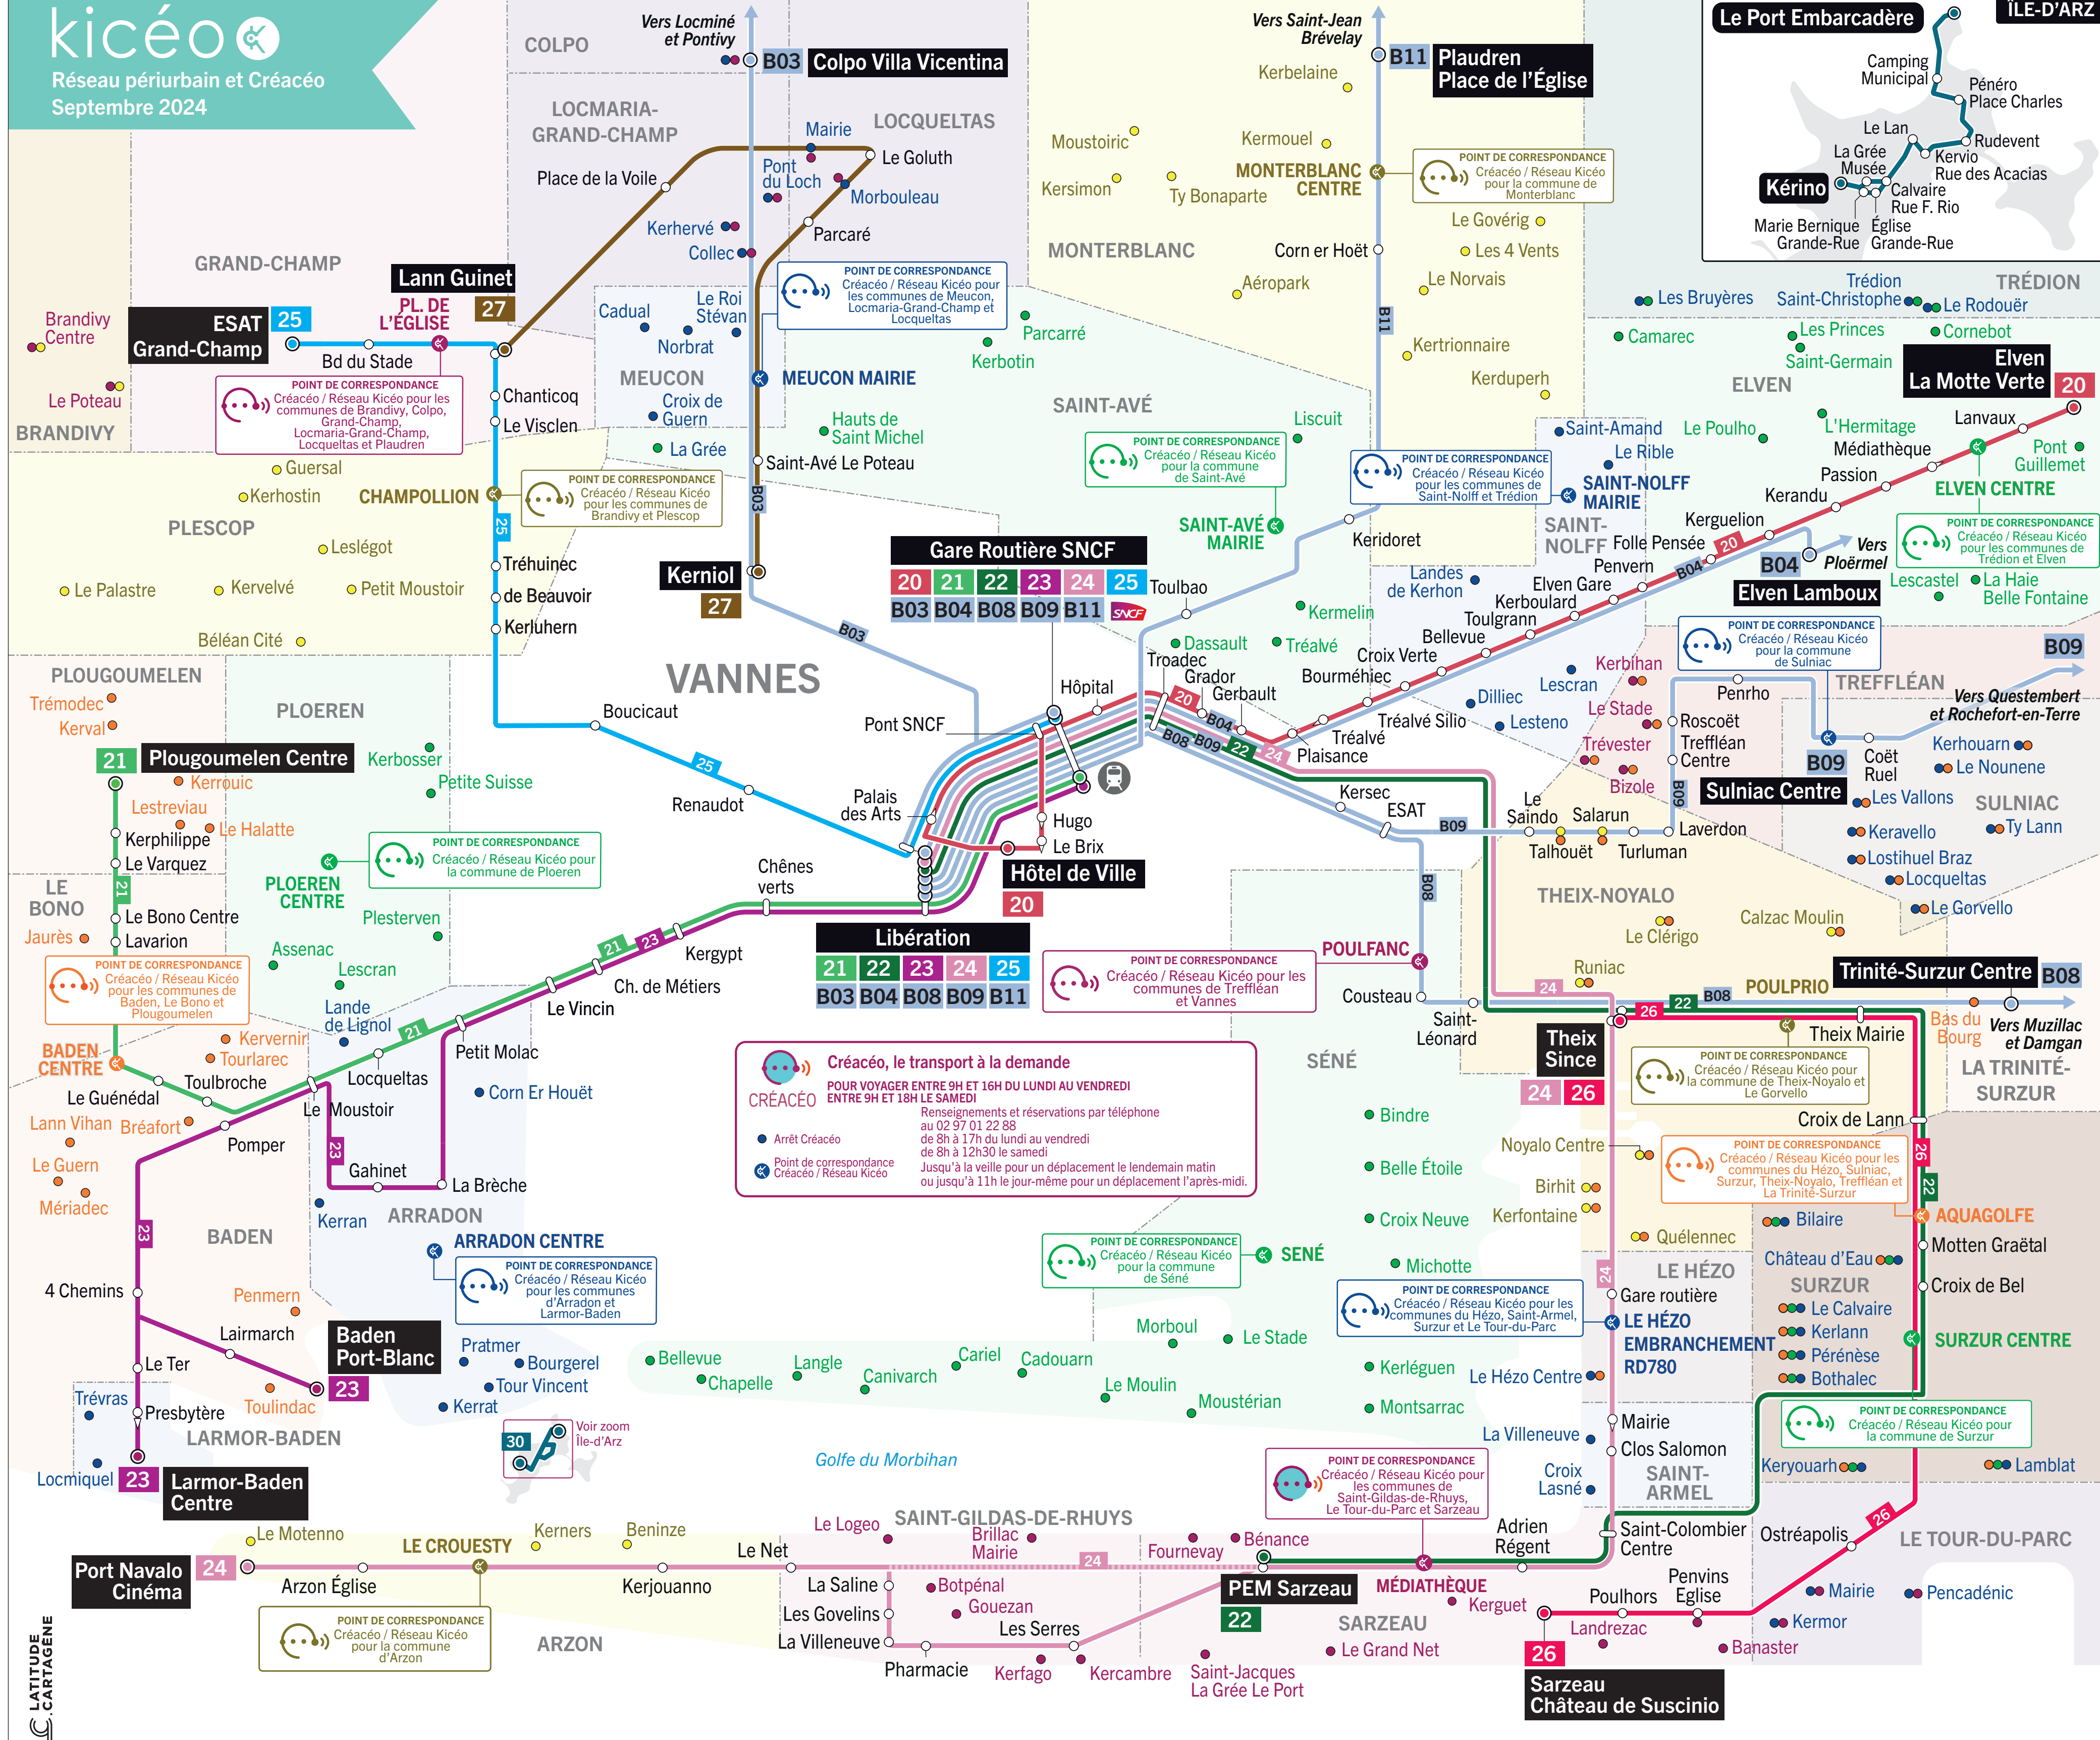

- Lignes périurbaines**
- 20 Elven - Saint-Nolff Kerboulard - Vannes
 - 21 Plougoumelen - Le Bono - Baden - Vannes
 - 22 Sarzeau - Surzur - Theix-Noyal - Vannes
 - 23 Larmor-Baden - Baden Port-Blanc - Arradon Le Moustoir - Vannes
 - 24 Port Navalo - Arzon - Sarzeau - Vannes
 - 25 Grand-Champ - Vannes
 - 26 Theix-Noyal - Sarzeau
 - 27 Grand-Champ - Locmaria-Grand-Champ - Vannes
 - 30 Île d'Arz
- BREIZHGO**
- B03 Colpo - Locmaria-Grand-Champ - Vannes
 - B04 Elven Lamboux - Gare Routière SNCF - Libération
 - B08 La Trinité-Surzur - Vannes
 - B09 Sulniac - Treffléan - Vannes
 - B11 Plaudren - Monterblanc - Vannes

- Arrêt Créacéo
- ⊗ Point de correspondance Créacéo / Réseau Kicéo

Index des Lignes

Lignes urbaines	Lignes périurbaines
1 Clinique Océane - Kerniol - Cliscouët - Cassard	20 Elven - Saint-Nolfff Kerboulard - Vannes
2 P-R Ouest - Madeleine - République - PIBS 2 - Perrit Tohannic - Kersec	21 Ploegoumelen - Le Bono - Baden - Vannes
3 Kersec - Poullanc - Delestraint - République - Sq. Morbihan - Conleau	22 Sarzeau - Surzur - Theix-Noyal - Vannes
4 Meucou - St-Avé Paré - Gare SNCF Nord - République - Arradon Médiathèque	23 Larmor-Baden - Baden Port-Blanc - Arradon Le Moustoir - Vannes
5 Parissot - République - Quais de Séné	24 Port Navalo - Arzon - Sarzeau - Vannes
6a P-R Ouest - République - Gare SNCF Sud - PIBS 2 - IUT - P-R Ouest	25 Grand-Champ - Vannes
6b P-R Ouest - IUT - PIBS 2 - Gare SNCF Sud - République - P-R Ouest	26 Theix-Noyal - Sarzeau
7 St-Avé Le Poteau - République - Séné Ajoncs - Séné Bellevue	27 Grand-Champ - Locmaria-Grand-Champ - Ile d'Arz
8 Plescop - Vannes - St-Nolfff	
10 Theix-Noyal - Vannes	
11 Ploegoumelen - Ploeren - Vannes	
12 Hôpital - Le Port - République - Gare SNCF Sud - Maisons du Lac	