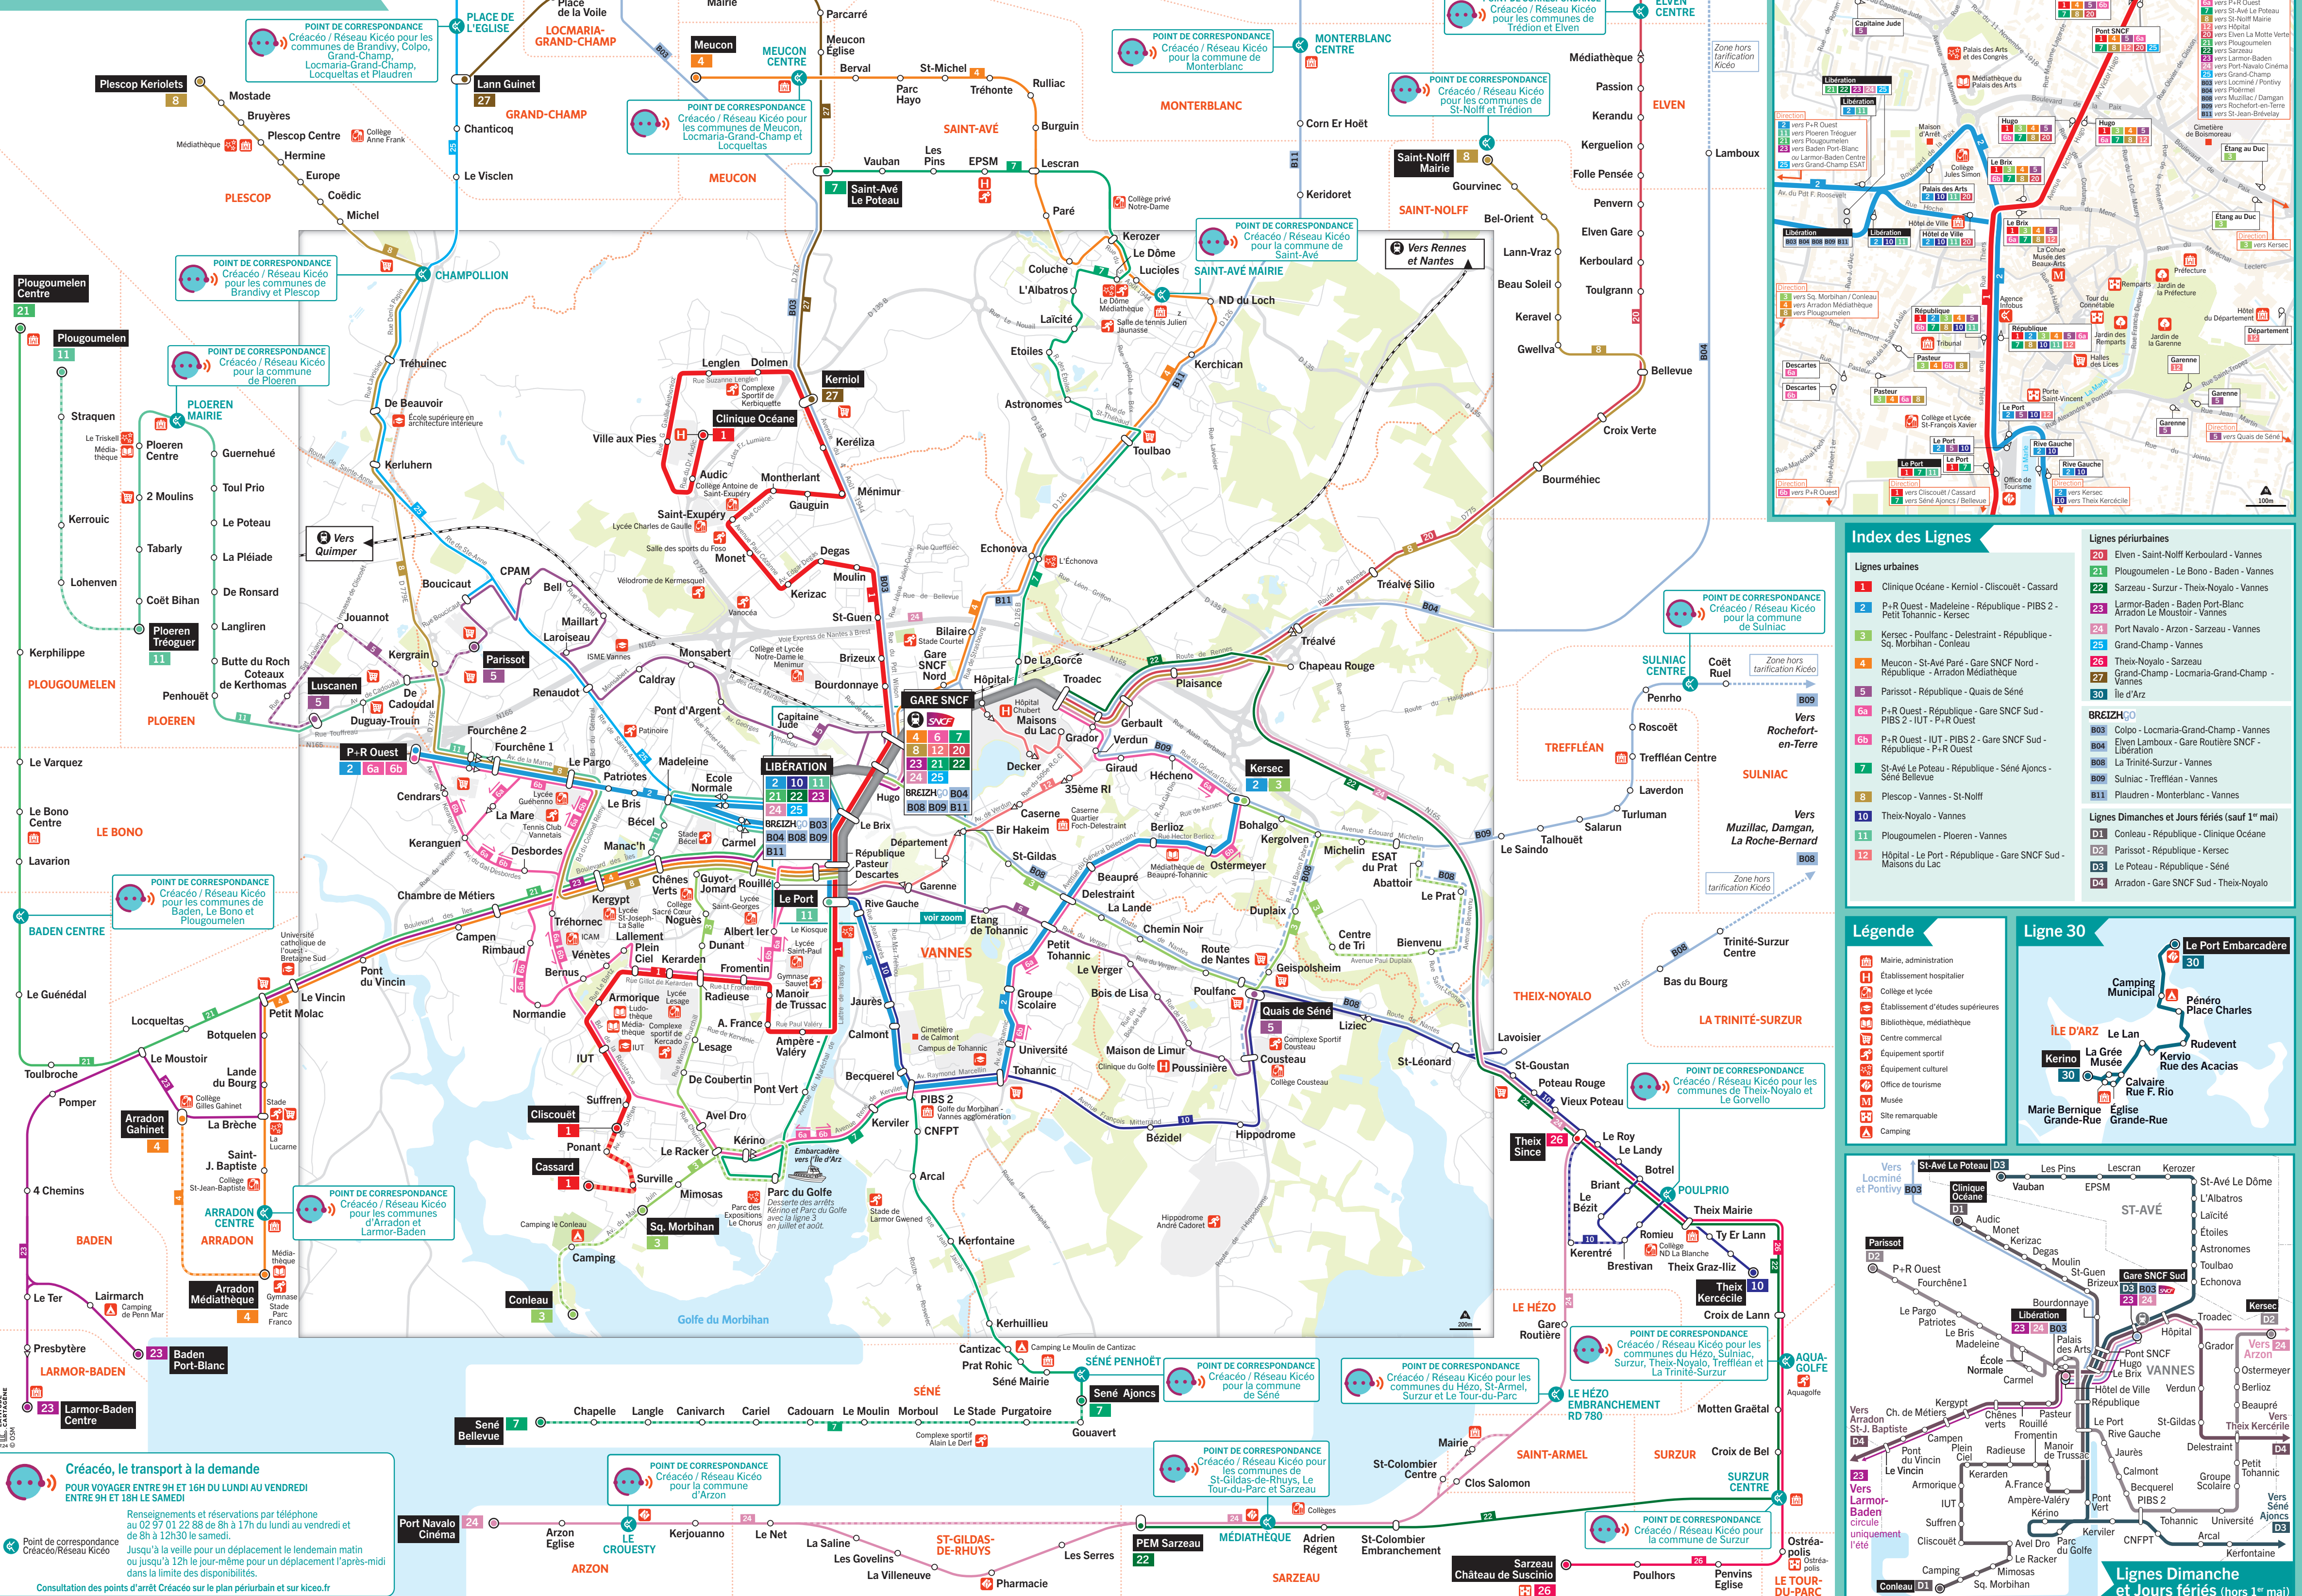

- Lignes périurbaines**
- 20 Elven - Saint-Nolff Kerboulard - Vannes
 - 21 Plougoumelen - Le Bono - Baden - Vannes
 - 22 Sarzeau - Surzur - Theix-Noyal - Vannes
 - 23 Larmor-Baden - Baden Port-Blanc - Arradon Le Moustoir - Vannes
 - 24 Port Navalo - Arzon - Sarzeau - Vannes
 - 25 Grand-Champ - Vannes
 - 26 Theix-Noyal - Sarzeau
 - 27 Grand-Champ - Locmaria-Grand-Champ - Vannes
 - 30 Île d'Arz
- BREIZHGO**
- B03 Colpo - Locmaria-Grand-Champ - Vannes
 - B04 Elven Lamboux - Gare Routière SNCF - Libération
 - B08 La Trinité-Surzur - Vannes
 - B09 Sulniac - Treffléan - Vannes
 - B11 Plaudren - Monterblanc - Vannes

- Arrêt Créacéo
- ⊗ Point de correspondance Créacéo / Réseau Kicéo

Index des Lignes

Lignes urbaines	Lignes périurbaines
1 Clinique Océane - Kerniol - Cliscouët - Cassard	20 Elven - Saint-Nolfff Kerboulard - Vannes
2 P-R Ouest - Madeleine - République - PIBS 2 - Perrit Tohannic - Kersec	21 Ploegoumelen - Le Bono - Baden - Vannes
3 Kersec - Poullanc - Delestraint - République - Sq. Morbihan - Conleau	22 Sarzeau - Surzur - Theix-Noyal - Vannes
4 Meucou - St-Avé Paré - Gare SNCF Nord - République - Arradon Médiathèque	23 Larmor-Baden - Baden Port-Blanc - Arradon Le Moustoir - Vannes
5 Parissot - République - Quais de Séné	24 Port Navalo - Arzon - Sarzeau - Vannes
6a P-R Ouest - République - Gare SNCF Sud - PIBS 2 - IUT - P-R Ouest	25 Grand-Champ - Vannes
6b P-R Ouest - IUT - PIBS 2 - Gare SNCF Sud - République - P-R Ouest	26 Theix-Noyal - Sarzeau
7 St-Avé Le Poteau - République - Séné Ajoncs - Séné Bellevue	27 Grand-Champ - Locmaria-Grand-Champ - Ile d'Arz
8 Plescop - Vannes - St-Nolfff	
10 Theix-Noyal - Vannes	
11 Ploegoumelen - Ploeren - Vannes	
12 Hôpital - Le Port - République - Gare SNCF Sud - Maisons du Lac	