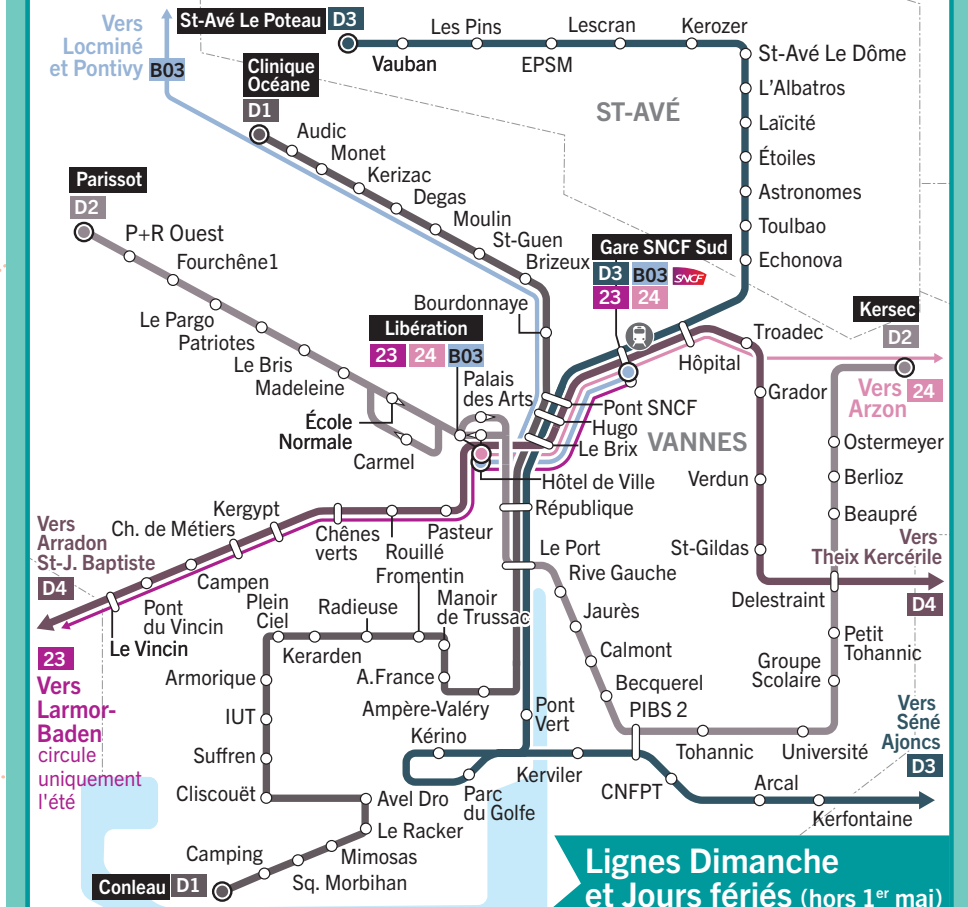

- Lignes périurbaines**
- 20 Elven - Saint-Nolff Kerboulard - Vannes
 - 21 Plougoumelen - Le Bono - Baden - Vannes
 - 22 Sarzeau - Surzur - Theix-Noyal - Vannes
 - 23 Larmor-Baden - Baden Port-Blanc - Arradon Le Moustoir - Vannes
 - 24 Port Navalo - Arzon - Sarzeau - Vannes
 - 25 Grand-Champ - Vannes
 - 26 Theix-Noyal - Sarzeau
 - 27 Grand-Champ - Locmaria-Grand-Champ - Vannes
 - 30 Île d'Arz
- BREIZHGO**
- B03 Colpo - Locmaria-Grand-Champ - Vannes
 - B04 Elven Lamboux - Gare Routière SNCF - Libération
 - B08 La Trinité-Surzur - Vannes
 - B09 Sulniac - Treffléan - Vannes
 - B11 Plaudren - Monterblanc - Vannes

- Arrêt Créacéo
- ⊗ Point de correspondance Créacéo / Réseau Kicéo

Index des Lignes

Lignes urbaines	Lignes périurbaines
1 Clinique Océane - Kerniol - Cliscouët - Cassard	20 Elven - Saint-Nolfff Kerboulard - Vannes
2 P-R Ouest - Madeleine - République - PIBS 2 - Perrit Tohannic - Kersec	21 Ploegoumelen - Le Bono - Baden - Vannes
3 Kersec - Poullanc - Delestraint - République - Sq. Morbihan - Conleau	22 Sarzeau - Surzur - Theix-Noyal - Vannes
4 Meucou - St-Avé Paré - Gare SNCF Nord - République - Arradon Médiathèque	23 Larmor-Baden - Baden Port-Blanc - Arradon Le Moustoir - Vannes
5 Parissot - République - Quais de Séné	24 Port Navalo - Arzon - Sarzeau - Vannes
6a P-R Ouest - République - Gare SNCF Sud - PIBS 2 - IUT - P-R Ouest	25 Grand-Champ - Vannes
6b P-R Ouest - IUT - PIBS 2 - Gare SNCF Sud - République - P-R Ouest	26 Theix-Noyal - Sarzeau
7 St-Avé Le Poteau - République - Séné Ajoncs - Séné Bellevue	27 Grand-Champ - Locmaria-Grand-Champ - Ile d'Arz
8 Plescop - Vannes - St-Nolfff	
10 Theix-Noyal - Vannes	
11 Ploegoumelen - Ploeren - Vannes	
12 Hôpital - Le Port - République - Gare SNCF Sud - Maisons du Lac	