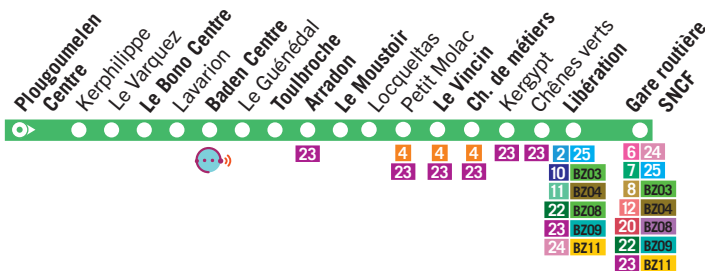

21 | Plougoumelen - Le Bono - Baden - Vannes

L M Me J V S

Créacéo, le service de transport à la demande du réseau Kicéo.

Renseignements et réservation* au 02 97 01 22 88

Depuis les arrêts Créacéo de Baden, Le Bono, Plougoumelen pour se connecter à la ligne régulière n°21 à l'arrêt Baden Centre. Du lundi au vendredi de 9h à 16h. Le samedi de 9h à 18h.

Pour plus de renseignements : kiceo.fr ou document d'information Créacéo disponible à la Mairie de votre domicile.

*La réservation doit être effectuée la veille pour un déplacement le lendemain matin ou jusqu'à 11h le jour-même pour un déplacement l'après-midi.

Plougoumelen ► Vannes

Plougoumelen Centre	6.39	7.39	9.00	11.14	13.09	15.00	17.45
Le Bono Centre	6.45	7.45	9.06	11.20	13.15	15.06	17.51
Baden Centre	6.50	7.50	9.11	11.25	13.20	15.11	17.56
Baden Toulbroche	6.54	7.54	9.15	11.29	13.24	15.15	18.00
Baden Le Moustoir	6.58	7.58	9.19	11.33	13.28	15.19	18.04
Arradon le Vincin	7.05	8.05	9.26	11.40	13.35	15.26	18.11
Vannes Ch. de Métiers	7.09	8.09	9.31	11.44	13.39	15.30	18.15
Vannes Libération	7.15	8.15	9.35	11.50	13.45	15.36	18.21
Vannes Gare Routière SNCF	7.25	8.25	9.45	12.00	13.55	15.46	18.31

ⓐ Ne circule pas le samedi
Renseignements au 02 97 01 22 10.

Vannes ► Plougoumelen

Vannes Gare Routière SNCF	7.45	11.00	12.20	14.10	15.55	17.20	18.40
Vannes Libération	7.55	11.10	12.30	14.20	16.05	17.30	18.50
Vannes Ch. de Métiers	8.00	11.15	12.35	14.25	16.10	17.35	18.55
Arradon Le Vincin	8.03	11.18	12.38	14.28	16.13	17.38	18.58
Baden Le moustoir	8.10	11.25	12.45	14.35	16.20	17.45	19.05
Baden Toulbroche	8.14	11.29	12.49	14.39	16.24	17.49	19.09
Baden Centre	8.18	11.33	12.53	14.43	16.28	17.53	19.13
Le Bono Centre	8.23	11.38	12.58	14.48	16.33	17.58	19.18
Plougoumelen Centre	8.29	11.44	13.04	14.54	16.39	18.04	19.24

Plougoumelen - Vannes

21