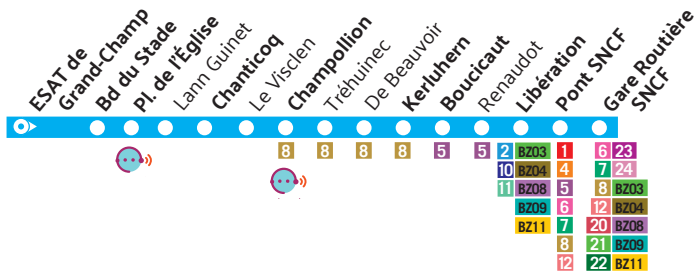

25 | Grand-Champ - Vannes

L M Me J V S

Créacéo, le service de transport à la demande du réseau Kicéo.

Renseignements et réservation* au 02 97 01 22 88

- Depuis les arrêts Créacéo de Brandivy pour se connecter à la ligne régulière n°25 à l'arrêt Grand-Champ place de l'Église.
 - Depuis les arrêts Créacéo de Brandivy pour se connecter à la ligne régulière n°8 à l'arrêt Plescop Champollion.
 - Depuis les arrêts Créacéo de Colpo, Locmaria-Grand-Champ, Locqueltas et Plaudren pour se rendre à l'arrêt Grand-champ place de l'Église.
- Du lundi au vendredi de 9h à 16h, le samedi de 9h à 18h.