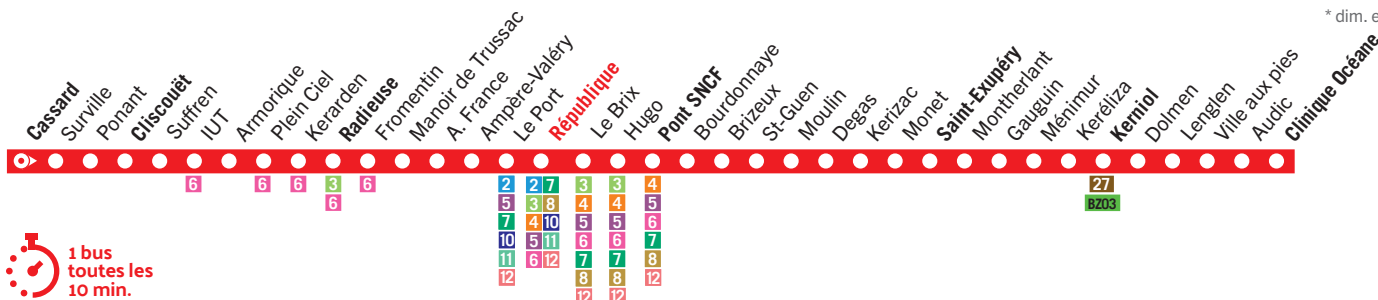

1 | Cassard - Cliscouët - République - Kerniol - Clinique Océane

L M Me J V

S P.24 D* P.102

* dim. et jours fériés

Cassard	6.18	6.35	6.50	7.04	7.14	7.35	7.58	8.18	8.38	8.58	9.19	9.39	9.59	10.19	10.39	10.59	11.19													
Cliscouët	6.21	6.38	6.53	7.07	7.18	7.29	7.39	7.52	8.02	8.12	8.22	8.32	8.42	8.51	9.02	9.12	9.22	9.32	9.42	9.52	10.02	10.12	10.22	10.32	10.42	10.52	11.02	11.12	11.22	11.32
Radieuse	06.27	06.44	06.59	7.13	7.25	7.36	7.46	7.58	8.08	8.18	8.28	8.38	8.48	8.57	9.08	9.18	9.28	9.38	9.48	9.58	10.08	10.18	10.28	10.38	10.48	10.58	11.08	11.18	11.28	11.38
République	06.33	06.50	7.05	7.20	7.33	7.45	7.55	8.05	8.15	8.25	8.35	8.45	8.56	9.05	9.15	9.25	9.35	9.45	9.55	10.05	10.15	10.25	10.35	10.45	10.55	11.05	11.15	11.25	11.35	11.45
Pont SNCF	06.37	06.55	7.11	7.26	7.39	7.51	8.01	8.11	8.21	8.31	8.41	8.50	9.01	9.10	9.20	9.30	9.40	9.50	10.00	10.10	10.20	10.30	10.40	10.50	11.00	11.10	11.20	11.30	11.40	11.50
Saint-Exupéry	06.43	7.02	7.19	7.35	7.48	8.01	8.11	8.21	8.31	8.41	8.49	8.58	9.09	9.18	9.28	9.38	9.48	9.58	10.08	10.18	10.28	10.38	10.48	10.58	11.08	11.18	11.28	11.38	11.48	11.59
Kerniol	06.47	7.06	7.23	7.39	7.52	8.05	8.15	8.25	8.35	8.45	8.53	9.02	9.13	9.22	9.32	9.42	9.52	10.02	10.12	10.22	10.32	10.42	10.52	11.02	11.12	11.22	11.32	11.42	11.52	12.03
Clinique Océane	06.55	7.14	7.31	7.47	8.00	8.13	8.23	8.33	8.43	8.53	9.01	9.10	9.21	9.30	9.40	9.50	10.00	10.10	10.20	10.30	10.40	10.50	11.00	11.10	11.20	11.30	11.40	11.50	12.00	12.11

1 bus toutes les 10 min.

Cassard	11.39	11.58	12.19	12.39	12.59	13.19	13.39	13.59	14.18	14.36	14.59	15.18	15.37	15.55	16.14																
Cliscouët	11.42	11.51	12.01	12.11	12.22	12.32	12.42	12.52	13.02	13.12	13.22	13.32	13.42	13.52	14.02	14.12	14.21	14.32	14.39	14.52	15.02	15.12	15.21	15.31	15.40	15.49	15.58	16.10	16.17	16.30	
Radieuse	11.48	11.57	12.07	12.17	12.28	12.38	12.48	12.58	13.08	13.18	13.28	13.38	13.48	13.58	14.08	14.18	14.27	14.38	14.45	14.58	15.08	15.18	15.27	15.37	15.46	15.55	16.04	16.16	16.24	16.37	
République	11.55	12.05	12.15	12.25	12.35	12.45	12.55	13.05	13.15	13.25	13.35	13.45	13.55	14.05	14.15	14.25	14.34	14.45	14.52	15.05	15.15	15.25	15.35	15.45	15.54	16.03	16.12	16.24	16.32	16.45	
Pont SNCF	12.01	12.11	12.21	12.31	12.41	12.52	13.00	13.10	13.21	13.31	13.40	13.50	14.00	14.10	14.20	14.30	14.39	14.50	14.57	15.10	15.20	15.31	15.41	15.51	16.00	16.09	16.18	16.29	16.41	16.49	17.02
Saint-Exupéry	12.10	12.20	12.29	12.39	12.49	13.01	13.09	13.19	13.30	13.40	13.49	13.59	14.09	14.19	14.29	14.39	14.48	14.59	15.06	15.19	15.29	15.40	15.50	16.00	16.09	16.18	16.29	16.41	16.49	17.02	
Kerniol	12.14	12.24	12.33	12.43	12.53	13.05	13.13	13.23	13.34	13.44	13.53	14.03	14.13	14.23	14.33	14.43	14.52	15.03	15.10	15.23	15.33	15.44	15.54	16.04	16.13	16.22	16.33	16.45	16.53	17.06	
Clinique Océane	12.22	12.32	12.41	12.51	13.01	13.13	13.21	13.31	13.42	13.52	14.01	14.11	14.21	14.31	14.41	14.51	15.00	15.11	15.18	15.31	15.41	15.52	16.02	16.12	16.21	16.30	16.41	16.53	17.01	17.14	

1 bus toutes les 10 min.