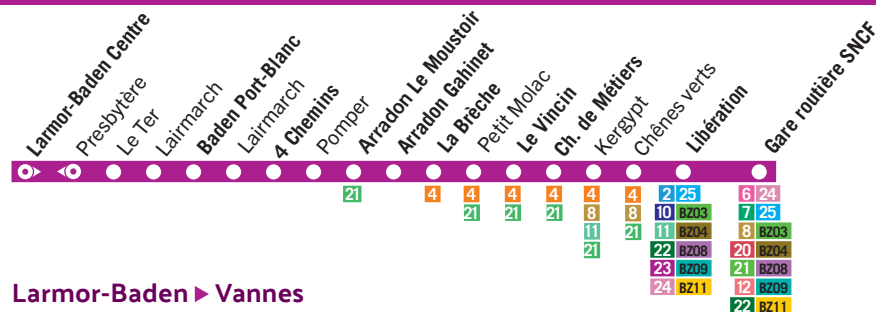

Larmor-Baden ► Vannes

	6.57	7.57	11.27	13.27	14.57	17.27
Larmor-Baden Centre	6.57	7.57	11.27	13.27	14.57	17.27
Baden Port-Blanc	7.08	8.08	11.38	13.38	15.08	17.38
Baden 4 Chemins	7.11	8.11	11.41	13.41	15.11	17.41
Arradon Le Moustoir	7.14	8.14	11.44	13.44	15.14	17.44
Arradon Gahinet	7.18	8.18	11.48	13.48	15.18	17.48
Arradon La Brèche	7.20	8.20	11.50	13.50	15.20	17.50
Vannes Le Vincin	7.24	8.24	11.54	13.54	15.24	17.54
Vannes Ch. de Métiers	7.28	8.28	11.58	13.58	15.28	17.58
Vannes Libération	7.34	8.34	12.04	14.04	15.34	18.04
Vannes Gare Routière SNCF	7.44	8.44	12.14	14.14	15.44	18.14

Traversée de l'Île-aux-Moines à Port-Blanc

Tous les jours de l'année
Toutes les 30 mn à 5 et 35 de Port-Blanc
et à l'heure et 1/2h de l'île aux Moines

Janvier à mars : de 7h à 19h30

Avril à Juin : de 7h à 20h

Du 1er juillet au 31 août : de 7h à 22h

Dimanche et jours fériés :

1er bateau à 8h - Jour de l'an à 9h

Renseignements au 02 97 26 31 45

Vannes ► Larmor-Baden

	7.52	11.22	12.22	13.52	17.22	18.22
Vannes Gare Routière SNCF	7.52	11.22	12.22	13.52	17.22	18.22
Vannes Libération	8.02	11.32	12.32	14.02	17.32	18.32
Vannes Ch. de Métiers	8.07	11.37	12.37	14.07	17.37	18.37
Baden 4 Chemins	8.10	11.40	12.40	14.10	17.40	18.40
Arradon La Brèche	8.14	11.44	12.44	14.14	17.44	18.44
Arradon Gahinet	8.16	11.46	12.46	14.16	17.46	18.46
Arradon Le Moustoir	8.21	11.51	12.51	14.21	17.51	18.51
Baden 4 Chemins	8.25	11.55	12.55	14.25	17.55	18.55
Baden Port-Blanc	8.30	12.00	13.00	14.30	18.00	19.00
Larmor-Baden Centre	8.40	12.10	13.10	14.40	18.10	19.10

Créacéo, le service de transport à la demande du réseau Kicéo.

Renseignements et réservation* au 02 97 01 22 88

- Depuis les arrêts Créacéo d'Arradon et Larmor-Baden pour se connecter à la ligne régulière n°4 à l'arrêt Arradon Mairie.
- Depuis les arrêts Créacéo de Baden pour se connecter à la ligne régulière n°21 à l'arrêt Baden Centre.

Du lundi au vendredi de 9h à 16h, le samedi de 9h à 18h.

Pour plus de renseignements : kiceo.fr ou document d'information Créacéo disponible à la Mairie de votre domicile.

*La réservation doit être effectuée la veille pour un déplacement le lendemain matin ou jusqu'à 11h le jour-même pour un déplacement l'après-midi.