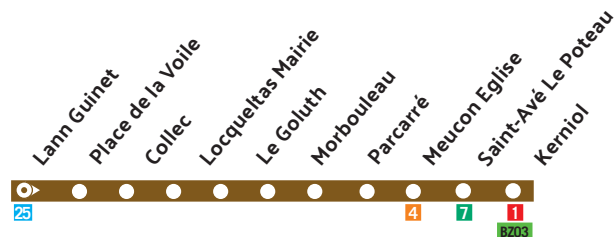

26

Nouvelle

ligne 27

27 | Grand Champ - Locmaria-Grand-Champ - Vannes

L M Me J V S

Grand-Champ ▶ Vannes

	6.40		10.00		13.02		16.00
Lann Guinet	6.40		10.00		13.02		16.00
Place de la Voile	6.47	8.26	10.07	11.30	13.09	14.30	16.07
Collec	6.50	8.29	10.10	11.33	13.12	14.33	16.10
Locquetas Mairie	6.54	8.33	10.14	11.37	13.16	14.37	16.14
Le Goluth	6.58	8.37	10.18	11.41	13.20	14.41	16.18
Morbouleau	7.00	8.39	10.20	11.43	13.22	14.43	16.20
Parcarré	7.04	8.43	10.24	11.47	13.26	14.47	16.24
Meucon Eglise	7.08	8.47	10.28	11.51	13.30	14.51	16.28
Saint-Avé Le Poteau	7.13	8.52	10.33	11.56	13.35	14.56	16.33
Kerniol	7.16	8.55	10.36	11.59	13.38	14.59	16.36