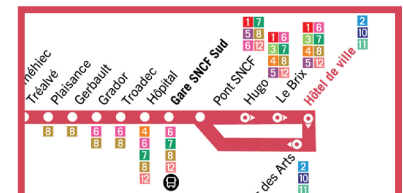

1 bus
toutes les
20 min.

7h15 à 9h30 > Vannes
15h30 à 18h30 > Theix-Noyalo

P. 72

Ligne | 11

Prolongement de la ligne jusqu'à Plougoumelen

1 fois sur 2, la ligne 11 est prolongée jusqu'à Plougoumelen en desservant les arrêts : **Lohenven, Kerrouic, Straquen, et Plougoumelen.** Plougoumelen est ainsi desservie par la ligne 21 et la ligne 11.

Plougoumelen

P. 78

Ligne | 20

Itinéraire simplifié

La ligne 20 **emprunte l'avenue V. Hugo** à l'aller et au retour. **Les arrêts Le Mené et Clisson sont supprimés.**

P. 82

Les nouveautés de la rentrée 2024

Ligne | 22

Prolongement de la ligne jusqu'à Sarzeau

La ligne 22 qui dessert Surzur est prolongée jusqu'à Sarzeau par St-Colombier Embranchement, Adrien Régent, Médiathèque et PEM

P. 85

Ligne | 27

Nouvelle ligne !