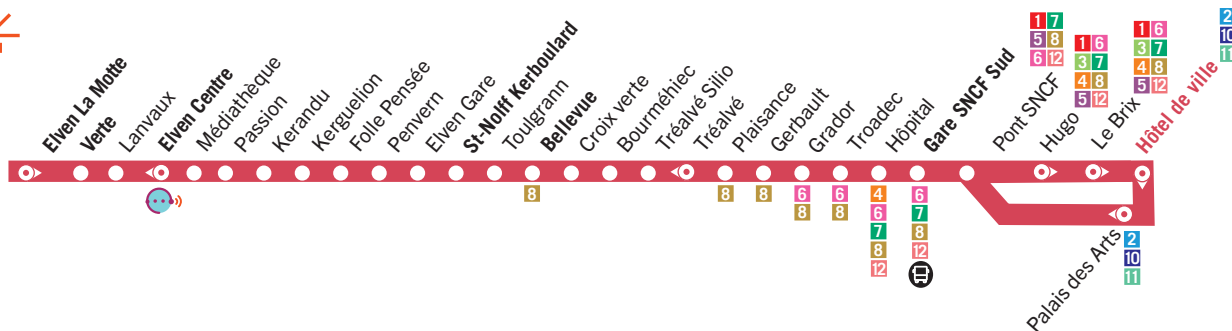

20 | Elven - Vannes

L M Me J V S

NOUVEAUTÉS
voir p.5

Elven ► Vannes

	7.07	8.22	11.37	13.17	14.32	17.52
Elven La Motte Verte						
Elven Centre	7.10	8.25	11.40	13.20	14.35	17.55
St-Nolff Kerboulard	7.18	8.33	11.47	13.27	14.42	18.02
St-Nolff Bellevue	7.23	8.38	11.52	13.32	14.47	18.07
Vannes Gare SNCF Sud	7.33	8.48	12.01	13.41	14.56	18.16
Vannes Hôtel de Ville	7.38	8.53	12.06	13.46	15.01	18.21

Aller travailler à Vannes en bus ?
Oui c'est possible !

Je pars d'Elven à **8h22**, j'arrive à Vannes Centre à **8h53**.
Le soir, je repars à **18h30** pour arriver à Elven **avant 19h**.

Vannes ► Elven

Vannes Hôtel de Ville	7.45	11.00	12.20	13.55	17.15	18.30
Vannes Gare SNCF Sud	7.49	11.04	12.24	13.59	17.19	18.34
St-Nolff Bellevue	7.58	11.13	12.33	14.08	17.29	18.43
St-Nolff Kerboulard	8.03	11.18	12.38	14.13	17.34	18.48
Elven Centre	8.12	11.27	12.47	14.22	17.43	18.57
Elven La Motte Verte	8.15	11.30	12.50	14.25	17.46	19.00

Créacéo, le service de transport à la demande du réseau Kicéo.

Renseignements et réservation* au 02 97 01 22 88

- Depuis les arrêts Créacéo d'Elven et de Trédion pour se connecter à la ligne régulière n°20 à l'arrêt Elven Centre.
- Depuis les arrêts Créacéo de Trédion pour se connecter à la ligne régulière n°8 à l'arrêt St-Nolff Mairie.

Du lundi au vendredi de 9h à 16h, Le samedi de 9h à 18h.

Pour plus de renseignements : kiceo.fr ou document d'information Créacéo disponible à la Mairie de votre domicile.

*La réservation doit être effectuée la veille pour un déplacement le lendemain matin ou jusqu'à 11h le jour-même pour un déplacement l'après-midi.

^a Ne circule pas le samedi.

Correspondances avec les lignes 21, 22, 23, 24, 25, BZ03, BZ04, BZ08, BZ09, BZ11.
Renseignements au 02 97 01 22 10.