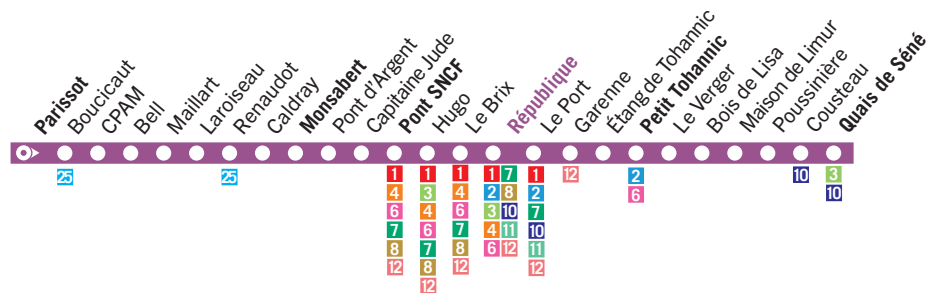

L M Me J V

S

D⁺
P.102

* dim. et jours fériés

NOUVEAUTÉS
voir p.4

 1 bus
toutes les
30 min.
puis 20 min.

Parissot ► Quais de Séné

Parissot	6.31	7.26	8.01	8.31	9.00	9.30	10.00	10.30	11.00	11.29	11.59	12.25	12.45	13.05	13.25	13.45	14.04	14.25	14.45	15.04	15.24	15.44	16.04	16.24	16.44	17.04	17.24	17.44	18.04	18.24	18.45	19.01
Monsabert	6.39	7.34	8.09	8.39	9.08	9.38	10.08	10.38	11.08	11.37	12.07	12.33	12.53	13.13	13.33	13.53	14.12	14.33	14.53	15.13	15.33	15.53	16.13	16.33	16.53	17.13	17.33	17.53	18.13	18.33	18.53	19.09
Pont SNCF	6.45	7.40	8.15	8.45	9.14	9.44	10.14	10.44	11.14	11.44	12.14	12.40	13.00	13.20	13.40	14.00	14.19	14.40	15.00	15.20	15.40	16.00	16.20	16.40	17.00	17.20	17.40	18.00	18.20	18.40	19.00	19.15
République	6.50	7.45	8.20	8.50	9.20	9.50	10.20	10.50	11.20	11.50	12.20	12.45	13.05	13.25	13.45	14.05	14.25	14.45	15.05	15.26	15.46	16.06	16.26	16.46	17.06	17.26	17.46	18.06	18.25	18.45	19.05	19.20
Petit Tohannic	6.54	7.50	8.25	8.54	9.25	9.55	10.25	10.56	11.26	11.54	12.27	12.51	13.10	13.29	13.49	14.10	14.30	14.50	15.10	15.31	15.51	16.11	16.31	16.51	17.12	17.32	17.52	18.12	18.31	18.50	19.10	19.25
Quais de Séné	7.00	7.56	8.31	9.00	9.31	10.01	10.31	11.02	11.32	12.00	12.33	12.57	13.16	13.35	13.55	14.16	14.35	14.56	15.16	15.37	15.57	16.17	16.37	16.57	17.18	17.38	17.58	18.18	18.37	18.56	19.16	19.30