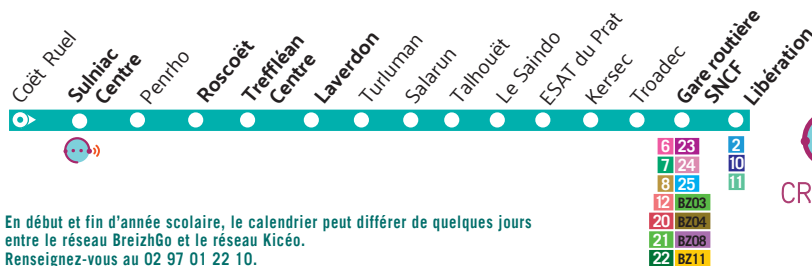

BZ09 | Sulniac - Treffléan - Vannes

une ligne
du réseau **BREIZHGO**

L M Me J V S

En début et fin d'année scolaire, le calendrier peut différer de quelques jours entre le réseau BreizhGo et le réseau Kicéo.
Renseignez-vous au 02 97 01 22 10.

Créacéo, le service de transport à la demande du réseau Kicéo.

Renseignements et réservation* au 02 97 01 22 88

- Depuis les arrêts Créacéo de Sulniac pour aller à Aquagolfe ou se connecter à la ligne régulière BZ09 à l'arrêt Sulniac Centre.
- Depuis les arrêts Créacéo de Treffléan pour aller à Aquagolfe ou se connecter à la ligne régulière n°3 à l'arrêt Poulfanc.
- L'arrêt Créacéo Le Gorvello est rattaché à la ligne régulière n°10 à l'arrêt Poulprio.

Du lundi au vendredi de 9h à 16h, le samedi de 9h à 18h.

Pour plus de renseignements : kiceo.fr ou document d'information Créacéo disponible à la Mairie de votre domicile.

*La réservation doit être effectuée la veille pour un déplacement le lendemain matin ou jusqu'à 11h le jour-même pour un déplacement l'après-midi.

Sulniac ► Vannes

	7.05	8.05	11.05	13.20	15.05	17.40
Sulniac Centre						
Roscoët	7.14	8.14	11.14	13.29	15.14	17.49
Treffléan Centre	7.16	8.16	11.16	13.31	15.16	17.51
Laverdon	7.20	8.20	11.20	13.35	15.20	17.55
Gare Routière SNCF	7.40	8.40	11.40	13.55	15.40	18.15
Libération	7.45	8.45	11.45	14.00	15.45	18.20

^a Ne circule pas le samedi.

Vannes ► Sulniac

	8.05	10.05	12.05	14.05	17.35	18.35
Libération						
Gare Routière SNCF	8.15	10.15	12.15	14.15	17.45	18.45
Turluman	8.30	10.30	12.30	14.30	18.00	19.00
Treffléan Centre	8.37	10.37	12.37	14.37	18.07	19.07
Roscoët	8.39	10.39	12.39	14.39	18.09	19.09
Sulniac Centre	8.48	10.48	12.48	14.48	18.18	19.18

BZ
09