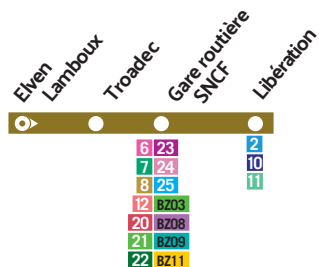

BZ04 | Elven Lamboux - Gare routière SNCF - Libération

une ligne du réseau **BREIZHGO** L M Me J V S

Elven ► Vannes

jours de circulation	LM	LM	LM	LM	LM	LM	LM	LM	Samedis				
	Me	Me	Me	Me	Me	Me	Me	Me					
	JV	JV	JV	JV	JV	JV	JV	JV					
Elven Lamboux - Aire de covoiturage	7.10	7.55	9.55	12.25	14.15	16.42	17.50	19.05	8.51	11.56	13.51	16.21	18.51
Vannes Gare routière SNCF	7.42	8.10	10.10	12.40	14.30	17.16	18.05	19.20	9.04	12.09	14.04	16.34	19.04
Vannes Libération	^a	8.16	10.16		14.36	17.03	18.11	19.26	09.10	12.15	14.10	16.40	19.10

Vannes ► Elven

jours de circulation	LM	LM	LM	LM	LM	LM	LM	LM	Samedis				
	Me	Me	Me	Me	Me	Me	Me	Me					
	JV	JV	JV	JV	JV	JV	JV	JV					
Vannes Libération		08.30	10.55	^b	15.30	17.05	18.15	19.30	09.35	12.20	14.25	16.50	19.15
Vannes Gare routière SNCF	7.45	8.36	11.01	12.40	15.36	17.16	18.25	19.36	9.41	12.26	14.31	16.56	19.21
Elven Lamboux - Aire de covoiturage	8.00	8.51	11.16	12.55	15.51	17.31	18.40	19.51	9.54	12.39	14.44	17.09	19.34

^a Attention : En période scolaire, l'arrêt Libération est desservi par la navette n°312 au Lycée Ch de Gaulle à 7h35. En vacances scolaires, l'arrêt Libération est desservi par la navette CFA à la gare SNCF à 7h42.

^b L'arrêt Gare routière est desservi par la ligne 24 du réseau Kicéo depuis la Libération à 12h05.

Le calendrier des vacances peut différer de quelques jours entre le réseau BreizhGo et le réseau Kicéo. Renseignez-vous au 02 97 01 22 10.

BZ
04