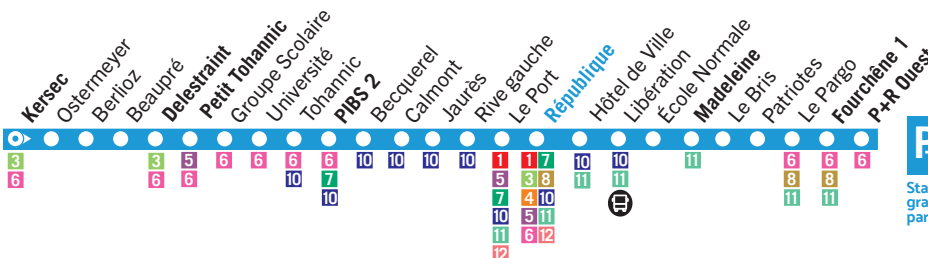

2 | Kersec - PIBS 2 - République - Madeleine - P+R Ouest

L M Me J V

S

D*
P.102

* dim. et jours fériés

1 bus
toutes les
10 min.

P+R Parking
Relais
Ouest

Stationnez
gratuitement sur le
parking et prenez le bus

Kersec	6.29	6.44	6.56	7.14	7.31	7.45	7.54	8.05	8.15	8.25	8.35	8.45	8.55	9.05	9.14	9.24	9.34	9.44	9.54	10.04	10.14	10.24	10.34	10.44	10.54	11.04	11.14	11.24	11.34
Delestraint	6.32	6.47	6.59	7.17	7.34	7.48	7.57	8.08	8.18	8.28	8.38	8.48	8.58	9.08	9.17	9.27	9.37	9.47	9.57	10.07	10.17	10.27	10.37	10.47	10.57	11.07	11.17	11.27	11.37
Petit Tohannic	6.33	6.48	7.00	7.18	7.35	7.49	7.58	8.09	8.19	8.29	8.39	8.49	8.59	9.09	9.18	9.28	9.38	9.48	9.58	10.08	10.18	10.28	10.38	10.48	10.58	11.08	11.18	11.28	11.38
PIBS 2	6.37	6.52	7.04	7.22	7.39	7.53	8.02	8.13	8.23	8.33	8.43	8.53	9.03	9.13	9.23	9.33	9.43	9.53	10.03	10.13	10.23	10.33	10.43	10.53	11.03	11.13	11.23	11.33	11.43
République	6.43	6.58	7.10	7.28	7.45	7.59	8.08	8.20	8.30	8.40	8.50	9.00	9.10	9.20	9.30	9.40	9.50	10.00	10.10	10.20	10.30	10.40	10.50	11.00	11.10	11.20	11.30	11.40	11.50
Madéleine	6.49	7.04	7.15	7.33	7.50	8.04	8.14	8.26	8.36	8.46	8.56	9.06	9.16	9.26	9.36	9.46	9.56	10.06	10.16	10.26	10.36	10.46	10.56	11.07	11.17	11.27	11.37	11.47	11.57
Fourchène 1	6.52	7.07	7.18	7.36	7.53	8.07	8.17	8.29	8.39	8.49	8.59	9.09	9.19	9.29	9.39	9.49	9.59	10.09	10.19	10.29	10.40	10.50	11.00	11.10	11.20	11.30	11.40	11.50	12.00
P+R Ouest	6.53	7.08	7.19	7.37	7.54	8.08	8.18	8.30	8.40	8.50	9.00	9.10	9.20	9.30	9.40	9.50	10.00	10.10	10.20	10.30	10.41	10.51	11.01	11.11	11.21	11.31	11.41	11.51	12.01

1 bus toutes les 10 min.

Kersec	11.44	11.54	12.04	12.14	12.24	12.34	12.44	12.54	13.04	13.14	13.24	13.35	13.45	13.55	14.05	14.15	14.25	14.35	14.45	14.55	15.04	15.14	15.24	15.34	15.44	15.54	16.04	16.14	16.24
Delestraint	11.47	11.57	12.07	12.17	12.27	12.37	12.47	12.57	13.07	13.17	13.27	13.38	13.48	13.58	14.08	14.18	14.28	14.38	14.48	14.58	15.07	15.17	15.27	15.37	15.47	15.57	16.07	16.17	16.27
Petit Tohannic	11.48	11.58	12.08	12.18	12.28	12.38	12.48	12.58	13.08	13.18	13.28	13.39	13.49	13.59	14.09	14.19	14.29	14.39	14.49	14.59	15.08	15.18	15.28	15.38	15.48	15.58	16.08	16.18	16.28
PIBS 2	11.53	12.03	12.13	12.23	12.33	12.43	12.53	13.03	13.13	13.23	13.33	13.43	13.53	14.03	14.13	14.23	14.33	14.43	14.53	15.03	15.13	15.23	15.33	15.43	15.53	16.03	16.13	16.23	16.33
République	12.00	12.10	12.20	12.30	12.40	12.50	13.00	13.10	13.20	13.30	13.40	13.50	14.00	14.10	14.20	14.30	14.40	14.50	15.00	15.10	15.20	15.30	15.40	15.50	16.00	16.10	16.20	16.30	16.40
Madéleine	12.07	12.17	12.27	12.37	12.48	12.57	13.06	13.16	13.26	13.36	13.46	13.56	14.06	14.16	14.26	14.36	14.46	14.56	15.06	15.16	15.26	15.36	15.46	15.56	16.06	16.16	16.26	16.36	16.46
Fourchène 1	12.10	12.20	12.30	12.40	12.51	13.00	13.10	13.20	13.30	13.40	13.49	13.59	14.09	14.21	14.31	14.41	14.52	15.02	15.12	15.23	15.33	15.43	15.53	16.03	16.13	16.23	16.33	16.43	16.50
P+R Ouest	12.11	12.21	12.31	12.41	12.52	13.01	13.11	13.21	13.31	13.41	13.50	14.00	14.10	14.22	14.32	14.42	14.53	15.03	15.13	15.24	15.34	15.44	15.54	16.04	16.14	16.24	16.34	16.44	16.51

1 bus toutes les 10 min.