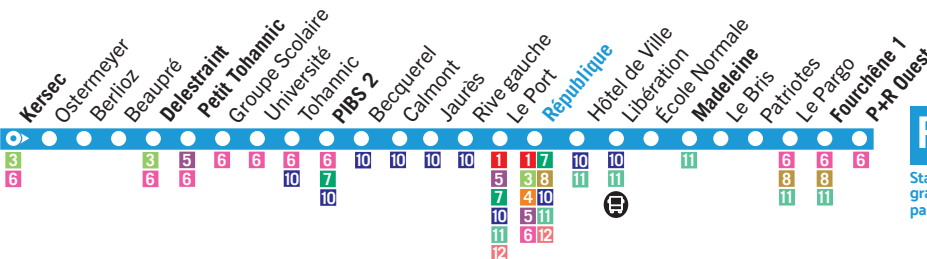

2 | Kersec - PIBS 2 - République - Madeleine - P+R Ouest

L M Me J V

S P.32 D P.56

* dim. et jours fériés

1 bus toutes les 15 min.

P+R Parking Relais Ouest
Stationnez gratuitement sur le parking et prenez le bus

Kersec	6.34	6.44	6.53	7.04	7.14	7.24	7.33	7.44	7.54	8.03	8.12	8.22	8.32	8.42	8.53	9.03	9.13	9.23	9.33	9.43	9.53	10.03	10.13	10.23	10.33	10.43	10.53	11.03	11.13	11.23	11.33
Delestraint	6.38	6.48	6.57	7.08	7.18	7.28	7.37	7.48	7.58	8.08	8.17	8.27	8.37	8.47	8.57	9.07	9.17	9.27	9.37	9.47	9.57	10.07	10.17	10.27	10.37	10.47	10.57	11.07	11.17	11.27	11.37
Petit Tohannic	6.39	6.49	6.58	7.09	7.19	7.29	7.38	7.49	7.59	8.09	8.18	8.28	8.38	8.48	8.58	9.08	9.18	9.28	9.38	9.48	9.58	10.08	10.18	10.28	10.38	10.48	10.58	11.08	11.18	11.28	11.38
PIBS 2	6.43	6.53	7.02	7.12	7.22	7.32	7.42	7.53	8.03	8.13	8.22	8.32	8.42	8.52	9.02	9.14	9.22	9.32	9.42	9.52	10.02	10.12	10.22	10.32	10.42	10.52	11.02	11.12	11.22	11.32	11.42
République	6.49	6.59	7.09	7.19	7.29	7.39	7.49	7.59	8.09	8.19	8.29	8.39	8.49	8.59	9.09	9.21	9.29	9.39	9.49	9.59	10.09	10.19	10.29	10.39	10.49	10.59	11.09	11.19	11.29	11.39	11.49
Madéleine	6.54	7.04	7.15	7.25	7.35	7.45	7.55	8.05	8.15	8.25	8.35	8.45	8.55	9.05	9.14	9.27	9.35	9.45	9.55	10.05	10.15	10.25	10.35	10.45	10.55	11.05	11.15	11.26	11.36	11.46	11.56
Fourchène 1	6.57	7.07	7.18	7.28	7.38	7.48	7.58	8.08	8.18	8.28	8.38	8.48	8.58	9.09	9.18	9.30	9.38	9.48	9.58	10.08	10.19	10.29	10.39	10.49	10.59	11.09	11.19	11.30	11.40	11.50	12.00
P+R Ouest	6.58	7.08	7.19	7.29	7.39	7.49	7.59	8.09	8.19	8.29	8.39	8.49	8.59	9.10	9.19	9.31	9.39	9.49	9.59	10.09	10.20	10.30	10.40	10.50	11.00	11.10	11.20	11.31	11.41	11.51	12.01

1 bus toutes les 10 min.