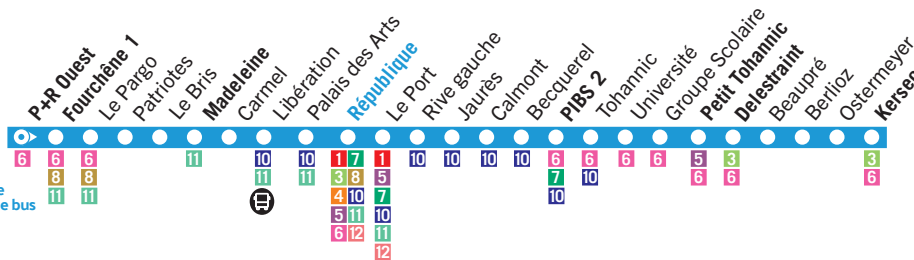

1 bus toutes les 10 min.

2 | P+R Ouest - Madeleine - République - PIBS 2 - Kersec

L M Me J V

S P.32 D^c P.102

* dim. et jours fériés

1 bus toutes les 15 min.

Stationnez gratuitement sur le parking et prenez le bus