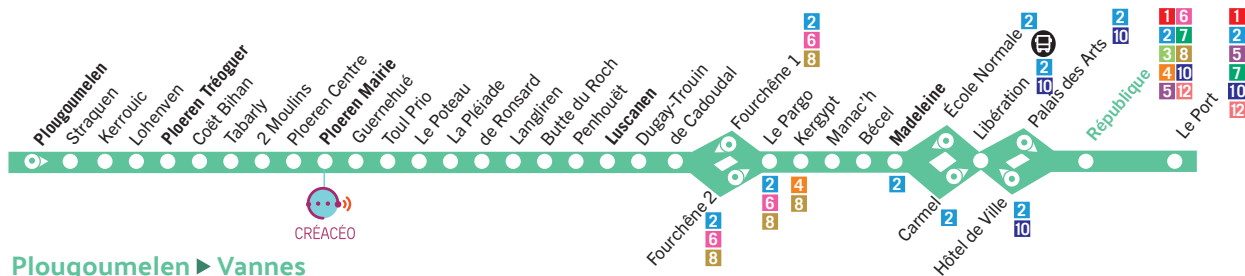

11 | Plougoumelen - Ploeren - Fourchêne - Vannes

L M Me J V

S
P.78

NOUVEAUTÉS
voir p.5

Plougoumelen ► Vannes

Plougoumelen	7.20	8.23	10.29	12.25	13.25	14.21	15.49	16.51	17.57	18.54												
Ploeren Tréoguer	6.57	7.26	8.00	8.29	9.35	10.35	11.33	12.31	13.01	13.31	13.58	14.27	14.57	15.24	15.55	16.27	16.57	17.30	18.03	18.32	19.00	19.29
Ploeren Mairie	7.02	7.31	8.05	8.34	9.40	10.40	11.38	12.36	13.06	13.36	14.03	14.32	15.02	15.29	16.00	16.32	17.02	17.35	18.08	18.37	19.05	19.34
Luscanen	7.11	7.40	8.14	8.42	9.48	10.48	11.46	12.44	13.14	13.44	14.11	14.40	15.10	15.37	16.07	16.39	17.09	17.42	18.15	18.44	19.12	19.41
Fourchêne 2	7.16	7.45	8.19	8.47	9.53	10.53	11.51	12.49	13.19	13.49	14.16	14.45	15.15	15.43	16.13	16.45	17.15	17.48	18.21	18.50	19.17	19.46
Kergyp	7.21	7.50	8.24	8.52	9.57	10.57	11.56	12.54	13.24	13.54	14.21	14.50	15.20	15.48	16.18	16.50	17.21	17.54	18.26	18.55	19.21	19.50
Madeleine	7.25	7.54	8.28	8.56	10.00	11.00	11.59	12.57	13.27	13.57	14.24	14.53	15.23	15.51	16.22	16.54	17.25	17.58	18.29	18.58	19.23	19.52
Libération	7.27	7.56	8.30	8.58	10.02	11.02	12.01	12.59	13.29	13.59	14.26	14.55	15.25	15.53	16.24	16.56	17.27	18.00	18.31	19.00	19.25	19.54
République	7.30	8.00	8.34	9.02	10.05	11.05	12.05	13.03	13.32	14.02	14.29	14.58	15.28	15.56	16.27	17.00	17.31	18.04	18.34	19.03	19.28	19.57
Le Port	7.32	8.02	8.36	9.04	10.07	11.07	12.07	13.05	13.34	14.04	14.31	15.00	15.30	15.58	16.29	17.02	17.33	18.06	18.36	19.05	19.30	19.59

Vannes ► Plougoumelen

Le Port	7.12	7.40	8.12	8.42	9.12	10.12	11.12	12.12	13.10	13.39	14.09	14.36	15.05	15.35	16.03	16.34	17.07	17.38	18.11	18.41	19.18
République	7.14	7.42	8.14	8.44	9.14	10.14	11.14	12.14	13.12	13.41	14.11	14.38	15.07	15.37	16.05	16.36	17.09	17.40	18.13	18.43	19.20
Libération	7.18	7.47	8.19	8.49	9.18	10.18	11.19	12.19	13.17	13.46	14.16	14.43	15.12	15.43	16.11	16.42	17.15	17.45	18.18	18.47	19.24
Madeleine	7.20	7.49	8.21	8.51	9.20	10.20	11.21	12.21	13.19	13.48	14.18	14.45	15.14	15.45	16.13	16.45	17.18	17.47	18.20	18.49	19.26
Kergyp	7.22	7.51	8.23	8.53	9.22	10.22	11.23	12.23	13.21	13.50	14.20	14.47	15.16	15.47	16.16	16.48	17.21	17.50	18.22	18.51	19.28
Fourchêne 1	7.26	7.55	8.27	8.57	9.26	10.26	11.27	12.27	13.25	13.54	14.24	14.51	15.20	15.51	16.20	16.53	17.26	17.55	18.26	18.55	19.32
Luscanen	7.31	8.00	8.32	9.02	9.31	10.31	11.32	12.32	13.30	13.59	14.29	14.56	15.27	15.58	16.27	17.00	17.33	18.02	18.32	19.01	19.37
Ploeren Mairie	7.39	8.08	8.40	9.09	9.38	10.38	11.40	12.40	13.37	14.06	14.36	15.03	15.34	16.06	16.35	17.08	17.41	18.09	18.39	19.08	19.44
Ploeren Tréoguer	7.43	8.12	8.44	9.13	9.42	10.42	11.44	12.44	13.41	14.10	14.40	15.07	15.38	16.10	16.40	17.13	17.46	18.13	18.43	19.12	19.48
Plougoumelen	8.18	8.50	9.48	11.50	14.16	15.44	16.46	17.52	18.49	19.54											

Le transport à la demande

Retrouvez tous les arrêts sur kiceo.fr

Renseignements et réservation

au **02 97 01 22 88**

la veille pour un déplacement le lendemain matin
ou jusqu'à 11h le jour même pour un déplacement
l'après-midi.

Correspondances avec les lignes 21, 22, 23, 24, 25, BZ03, BZ04, BZ08, BZ09, BZ11.
Renseignements au 02 97 01 22 10.