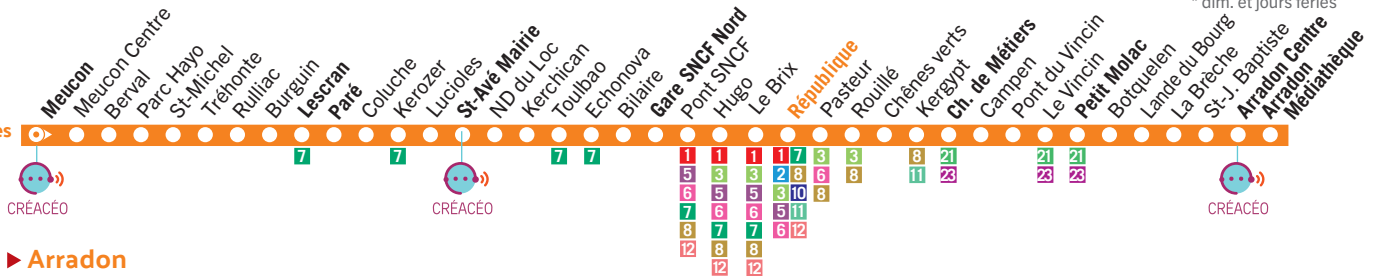

4 | Meucon - St-Avé Paré - Gare SNCF Nord - République - Arradon Médiathèque

L M Me J V | S | P.105

* dim. et jours fériés

1 bus
toutes les
30 min.

Meucon ► Arradon

Meucon	7.02	8.00	9.00	9.59	10.59	11.59	12.59	13.58	14.58	15.58	16.54	17.54	18.54												
Lescran	7.07	8.06	9.06	10.05	11.05	12.05	13.05	14.04	15.04	16.04	17.00	18.00	18.59												
Paré	7.08	7.37	8.07	8.36	9.07	9.36	10.06	10.36	11.06	11.34	12.06	12.37	13.06	13.35	14.05	14.35	15.05	15.35	16.05	16.31	17.01	17.33	18.01	18.28	19.00
St-Avé Mairie	7.12	7.42	8.12	8.41	9.12	9.41	10.11	10.41	11.11	11.39	12.11	12.42	13.10	13.39	14.10	14.40	15.10	15.40	16.10	16.36	17.06	17.38	18.06	18.33	19.05
Gare SNCF Nord	7.20	7.50	8.21	8.50	9.20	9.49	10.19	10.49	11.19	11.47	12.19	12.50	13.20	13.49	14.19	14.49	15.19	15.49	16.19	16.45	17.15	17.47	18.14	18.41	19.13
République	7.26	7.56	8.27	8.56	9.26	9.56	10.26	10.56	11.26	11.55	12.26	12.56	13.26	13.56	14.26	14.56	15.26	15.56	16.26	16.52	17.22	17.54	18.21	18.48	19.20
Ch. de Métiers	7.32	8.02	8.33	9.02	9.32	10.02	10.32	11.02	11.33	12.01	12.31	13.03	13.32	14.02	14.32	15.01	15.31	16.02	16.32	16.58	17.28	18.00	18.27	18.54	19.26
Petit Molac	7.35	8.05	8.36	9.05	9.35	10.05	10.35	11.05	11.36	12.04	12.34	13.06	13.35	14.05	14.35	15.04	15.34	16.05	16.35	17.01	17.31	18.03	18.30	18.57	19.29
Arradon centre	7.40	8.10	8.41	9.10	9.40	10.10	10.40	11.10	11.41	12.09	12.39	13.11	13.40	14.10	14.40	15.09	15.39	16.10	16.40	17.06	17.36	18.08	18.35	19.02	19.34
Médiathèque	7.43	8.13	8.44	9.13	9.43	10.13	10.43	11.13	11.44	12.12	12.42	13.14	13.43	14.13	14.43	15.12	15.42	16.13	16.43	17.09	17.39	18.11	18.38	19.05	19.37

1 bus toutes les 30 min.

Arradon ► Meucon

Médiathèque	7.10	7.49	8.19	8.49	9.19	9.49	10.19	10.49	11.19	11.49	12.19	12.49	13.19	13.49	14.19	14.49	15.19	15.49	16.19	16.49	17.16	17.44	18.16	18.43	19.10
Arradon centre	7.12	7.51	8.21	8.51	9.21	9.51	10.21	10.51	11.21	11.51	12.21	12.51	13.21	13.51	14.21	14.51	15.21	15.51	16.21	16.51	17.18	17.46	18.18	18.45	19.12
Petit Molac	7.17	7.56	8.26	8.56	9.26	9.56	10.26	10.56	11.26	11.56	12.26	12.56	13.26	13.56	14.26	14.56	15.26	15.56	16.26	16.56	17.23	17.51	18.23	18.50	19.17
Ch. de Métiers	7.21	8.00	8.30	9.00	9.30	10.00	10.30	11.00	11.30	12.00	12.30	13.00	13.30	14.00	14.30	15.00	15.30	16.00	16.30	17.00	17.27	17.55	18.27	18.54	19.21
République	7.27	8.07	8.37	9.07	9.37	10.07	10.37	11.07	11.37	12.06	12.39	13.07	13.37	14.07	14.37	15.07	15.37	16.07	16.37	17.07	17.34	18.02	18.34	19.01	19.28
Gare SNCF Nord	7.32	8.12	8.42	9.12	9.43	10.13	10.43	11.14	11.44	12.12	12.46	13.14	13.44	14.14	14.44	15.14	15.43	16.13	16.44	17.14	17.41	18.09	18.40	19.07	19.34
St-Avé Mairie	7.40	8.20	8.50	9.20	9.50	10.20	10.52	11.22	11.52	12.20	12.54	13.23	13.52	14.22	14.52	15.22	15.51	16.21	16.52	17.22	17.49	18.17	18.48	19.15	19.42
Paré	7.44	8.24	8.54	9.24	9.54	10.24	10.56	11.26	11.56	12.24	12.58	13.28	13.56	14.26	14.56	15.26	15.55	16.25	16.57	17.27	17.54	18.22	18.52	19.19	19.46
Lescran	7.44	8.54	9.54	10.56	11.56	12.58	13.56	14.56	15.55	16.57	17.54	18.52	19.46												
Meucon	7.51	9.01	10.01	11.03	12.03	13.05	14.03	15.03	16.02	17.04	18.01	18.58	19.52												

1 bus toutes les 30 min.