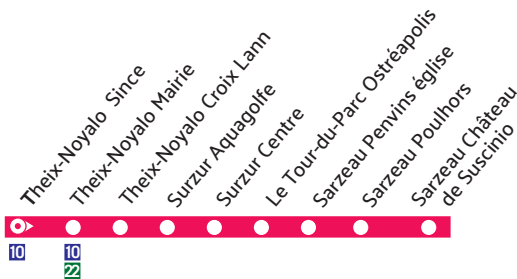

26 | Theix-Noyal - Sarzeau

L M Me J V S

Circule du lundi au samedi y compris les jours fériés (sauf 1er mai).
Ne circule pas les dimanches.

Cette ligne circule du lundi au samedi

pendant les vacances scolaires de la zone B :

- **Toussaint** : samedi 19/10/24 au samedi 02/11/24 (sauf dimanches),
- **Printemps** : samedi 05/04/25 au lundi 21/04/25 (sauf dimanches),
- **Ascension** : jeudi 29/05/25 au samedi 31/05/25,
- **Été** : à partir du samedi 5 juillet 2025.

Theix-Noyal ▶ Sarzeau

Theix-Noyal Since	9.30	9.55	14.00	17.00
Theix-Noyal Mairie	9.36	10.01	14.06	17.06
Theix-Noyal Croix Lann	9.39	10.04	14.09	17.09
Sarzur Aquagolfe	9.41	10.06	14.11	17.11
Sarzur Centre	9.44	10.09	14.14	17.14
Le Tour-du-Parc Ostréapolis	9.59	10.24	14.29	17.29
Sarzeau Penvins église	10.06	10.31	14.36	17.36
Sarzeau Poulhors	10.09	10.34	14.39	17.39
Sarzeau Château de Suscinio	10.13	10.38	14.43	17.43

ⓐ Ne circule pas le samedi.

ⓑ Circule uniquement le samedi.

Sarzeau ▶ Theix-Noyal

Sarzeau Château de Suscinio	11.10	15.15	18.00
Sarzeau Poulhors	11.13	15.18	18.03
Sarzeau Penvins église	11.16	15.21	18.06
Le Tour-du-Parc Ostréapolis	11.23	15.28	18.13
Sarzur Centre	11.38	15.43	18.28
Sarzur Aquagolfe	11.41	15.46	18.31
Theix-Noyal Croix Lann	11.44	15.49	18.34
Theix-Noyal Mairie	11.47	15.52	18.37
Theix-Noyal Since	11.55	16.00	18.45

26