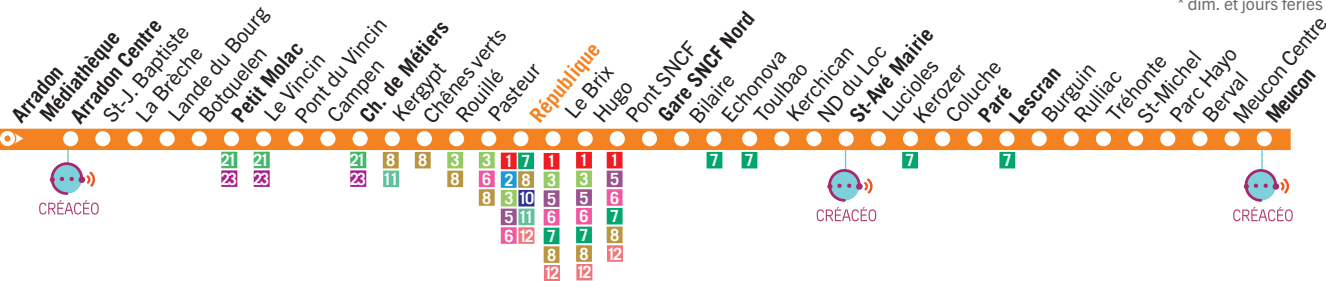

4 | Arradon Médiathèque - République - Gare SNCF Nord - St-Avé Paré - Meucon

L M Me J V

S P.46 P.105

* dim. et jours fériés

1 bus toutes les 30 min.

Arradon Médiathèque	6.54	7.16	7.42	8.03	8.22	8.45	9.02	9.25	9.45	10.02	10.25	10.45	11.01	11.24	11.44	12.01	12.25	12.45	13.01	13.25	13.45	14.02	14.25	14.45	15.05	15.24	15.44	16.03
Arradon centre	6.56	7.18	7.44	8.05	8.24	8.47	9.04	9.27	9.47	10.04	10.27	10.47	11.03	11.26	11.46	12.03	12.27	12.47	13.03	13.27	13.47	14.04	14.27	14.47	15.07	15.26	15.46	16.05
Petit Molac	7.01	7.24	7.50	8.11	8.30	8.52	9.09	9.32	9.52	10.09	10.32	10.52	11.08	11.31	11.51	12.08	12.32	12.52	13.08	13.32	13.52	14.09	14.32	14.52	15.12	15.31	15.51	16.10
Ch. de Métiers	7.05	7.29	7.55	8.16	8.35	8.56	9.13	9.36	9.56	10.13	10.36	10.56	11.12	11.35	11.55	12.12	12.36	12.56	13.12	13.36	13.56	14.13	14.36	14.56	15.16	15.35	15.55	16.14
République	7.12	7.38	8.03	8.23	8.44	9.03	9.20	9.43	10.03	10.20	10.43	11.03	11.19	11.43	12.03	12.20	12.43	13.03	13.20	13.43	14.03	14.20	14.43	15.03	15.23	15.43	16.03	16.23
Gare SNCF Nord	7.18	7.45	8.10	8.30	8.51	9.10	9.27	9.50	10.10	10.27	10.50	11.10	11.26	11.50	12.10	12.26	12.49	13.11	13.28	13.50	14.10	14.27	14.50	15.10	15.30	15.51	16.11	16.31
St-Avé Mairie	7.26	7.53	8.17	8.39	8.58	9.17	9.34	9.57	10.17	10.34	10.57	11.17	11.34	11.58	12.18	12.33	12.56	13.19	13.35	13.57	14.17	14.34	14.58	15.18	15.38	15.59	16.19	16.42
Paré	7.31	7.58	8.22	8.44	9.02	9.21	9.38	10.01	10.21	10.38	11.01	11.21	11.38	12.02	12.22	12.37	13.00	13.23	13.39	14.01	14.21	14.38	15.02	15.22	15.42	16.03	16.24	16.47
Lescran	7.31	7.58	8.22	8.44		9.38				10.38			11.38		12.37			13.39			14.38			15.42	16.03	16.24	16.47	
Meucon	7.38	8.05	8.29	8.51		9.45				10.45			11.44		12.43			13.45			14.44			15.49	16.10	16.31	16.54	

1 bus toutes les 30 min

Arradon Médiathèque	16.24	16.43	17.03	17.23	17.43	18.03	18.25	18.46	19.03	19.23
Arradon centre	16.26	16.45	17.05	17.25	17.45	18.05	18.27	18.48	19.05	19.25
Petit Molac	16.31	16.50	17.10	17.30	17.50	18.10	18.32	18.52	19.09	19.29
Ch. de Métiers	16.36	16.55	17.15	17.35	17.55	18.14	18.36	18.56	19.13	19.33
République	16.45	17.04	17.24	17.44	18.04	18.21	18.43	19.03	19.20	19.40
Gare SNCF Nord	16.53	17.12	17.32	17.52	18.11	18.28	18.49	19.09	19.26	19.46
St-Avé Mairie	17.04	17.22	17.41	18.01	18.19	18.36	18.57	19.17	19.34	19.54
Paré	17.09	17.27	17.46	18.06	18.24	18.40	19.01	19.21	19.38	19.58
Lescran	17.09	17.27	17.46	18.06	18.24	18.40	19.01		19.38	
Meucon	17.15	17.33	17.52	18.12	18.30	18.46	19.07		19.44	

Service réalisé en autocar

	a	a	b	c	d	e
RENFORTS						
Arradon Gahinet	7.20	8.14				17.23
Kerrat	7.23	8.17				1
Arradon Centre	7.26	8.20				17.26
Petit Molac	7.31	8.25				17.31
Ch. de Métiers	7.35	8.29	12.05		16.30	17.36
Radieuse	7.40	8.34	1	12.06	16.55	1
République	7.46	8.40	12.11	12.12	17.02	17.43
Gare SNCF Nord			12.17	12.19	17.10	17.51
St-Avé Mairie			12.26	12.27	17.19	18.00
Lescran			12.31	12.32	17.25	18.04
St-Avé Le Poteau			12.35	12.36	17.29	18.08

Le transport à la demande

Retrouvez tous les arrêts sur kiceo.fr

Renseignements et réservation

au 02 97 01 22 88

la veille pour un déplacement le lendemain matin ou jusqu'à 11h le jour même pour un déplacement l'après-midi.