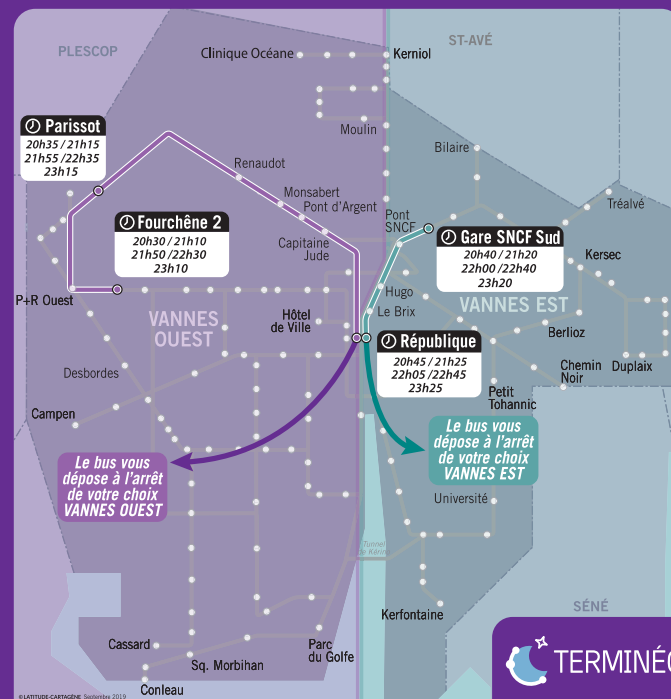

République	10.34
Le Brix	10.36
Pouffanc	10.46
Bindre	10.50
Belle Étoile	10.51
Séné-Ajoncs	10.53
Séné Penhoët	11.13
Le Stade	11.14
Moustérian (parking)	11.18
Moustérian (village)	11.18
Montsarrac	11.23
Kerléguen	11.24
Michotte	11.26
Croix Neuve	11.28

PÔLE D'ÉCHANGES MULTIMODAL GARE DE VANNES

Le secteur de la gare se transforme
pour faciliter vos mobilités

Pendant les travaux du PEM,
prenez la navette GRATUITE
pour venir travailler

DU LUNDI AU VENDREDI

DE 5H30 À 8H30
NAVETTE SPÉCIALE

>> Toutes les 10 minutes

BILAIRE

HÔPITAL

GARE SNCF

LE SOIR, RETOUR
AVEC LES LIGNES RÉGULIÈRES KICÉO 4 ou 7

4, arrêt PONT SNCF ou 7, GARE SNCF SUD

TERMINÉO Partout à Vannes
avec un ticket ou votre abonnement

Vous montez simplement dans le bus de soirée
entre Fourchêne et République ou entre Gare
SNCF Sud et République et indiquez au conducteur
l'arrêt où vous souhaitez descendre.

4 points de départ

- **Fourchêne 2**
  20h30, 21h10,
  21h50, 22h30, 23h10
- **Parissot**
  20h35, 21h15,
  21h55, 22h35, 23h15
- **Gare SNCF Sud**
  20h40, 21h20,
  22h00, 22h40, 23h20
- **République**
  20h45, 21h25,
  22h05, 22h45, 23h25

Un bus part
de Fourchêne
et l'autre de la
Gare SNCF Sud.
Ils se retrouvent
en correspondance
à République.
Le conducteur
vous dépose à
la demande
à l'arrêt de votre
choix sur Vannes.

Le transport en soirée
pour ceux
qui rentrent tard
jeudi, vendredi
et samedi soir
y compris fériés
sauf 1er mai

Sans réservation
préalable

TERMINÉO