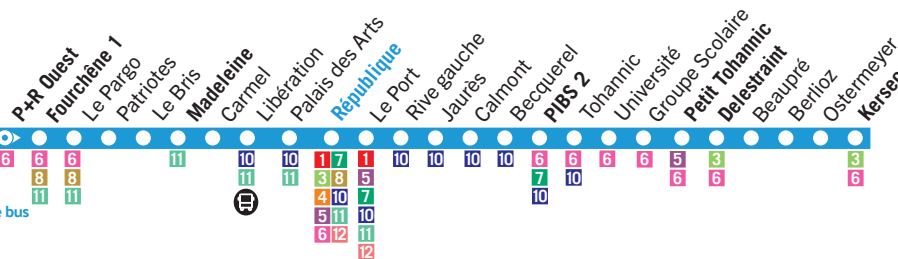

1 bus
toutes les
10 min.

P+R Parking
Relais
Ouest

Stationnez
gratuitement sur le
parking et prenez le bus

P+R Ouest	6.29	6.44	6.59	7.14	7.25	7.43	7.53	8.04	8.14	8.24	8.32	8.42	8.52	9.01	9.11	9.21	9.31	9.41	9.52	10.02	10.12	10.20	10.30	10.40	10.50	11.00	11.10	11.20	11.30
Fourchêne 1	6.31	6.46	7.01	7.16	7.27	7.45	7.55	8.06	8.16	8.26	8.34	8.44	8.54	9.04	9.14	9.24	9.34	9.44	9.55	10.05	10.15	10.23	10.33	10.43	10.53	11.03	11.13	11.23	11.33
Madeleine	6.33	6.48	7.04	7.19	7.30	7.48	7.58	8.09	8.19	8.29	8.38	8.48	8.58	9.08	9.18	9.28	9.38	9.48	9.59	10.09	10.19	10.27	10.37	10.47	10.57	11.07	11.17	11.27	11.37
République	6.39	6.54	7.10	7.25	7.36	7.54	8.04	8.14	8.24	8.34	8.44	8.54	9.04	9.14	9.24	9.34	9.44	9.54	10.04	10.14	10.24	10.34	10.44	10.54	11.04	11.14	11.24	11.34	11.44
PIBS 2	6.43	6.58	7.15	7.30	7.41	7.59	8.09	8.19	8.29	8.39	8.49	8.59	9.09	9.19	9.29	9.39	9.49	10.00	10.10	10.20	10.30	10.40	10.50	11.00	11.10	11.20	11.30	11.40	11.50
Petit Tohannic	6.46	7.01	7.18	7.33	7.44	8.02	8.13	8.23	8.33	8.42	8.52	9.02	9.12	9.22	9.32	9.42	9.52	10.03	10.13	10.23	10.33	10.43	10.53	11.03	11.13	11.23	11.33	11.43	11.53
Delestraint	6.47	7.02	7.19	7.34	7.45	8.03	8.14	8.24	8.34	8.43	8.53	9.03	9.13	9.23	9.33	9.43	9.53	10.04	10.14	10.24	10.34	10.44	10.54	11.04	11.14	11.24	11.34	11.44	11.54
Kersec	6.51	7.06	7.23	7.38	7.49	8.07	8.18	8.28	8.38	8.47	8.57	9.07	9.17	9.27	9.37	9.47	9.57	10.08	10.18	10.28	10.38	10.48	10.58	11.08	11.18	11.28	11.38	11.48	11.58

1 bus toutes les 10 min.

P+R Ouest	11.40	11.50	12.02	12.12	12.22	12.32	12.42	12.52	13.03	13.13	13.20	13.30	13.42	13.52	14.02	14.12	14.22	14.31	14.41	14.51	15.02	15.11	15.21	15.31	15.41	15.51	16.01	16.11	16.21
Fourchêne 1	11.43	11.53	12.05	12.15	12.25	12.35	12.45	12.55	13.06	13.16	13.23	13.33	13.45	13.55	14.05	14.15	14.25	14.34	14.44	14.54	15.05	15.14	15.24	15.34	15.44	15.54	16.04	16.14	16.24
Madeleine	11.47	11.57	12.08	12.18	12.28	12.38	12.48	12.58	13.09	13.19	13.26	13.36	13.48	13.58	14.08	14.18	14.28	14.38	14.48	14.58	15.08	15.18	15.28	15.38	15.48	15.58	16.08	16.18	16.28
République	11.54	12.04	12.14	12.24	12.34	12.44	12.54	13.04	13.14	13.24	13.34	13.44	13.54	14.04	14.14	14.24	14.34	14.44	14.54	15.04	15.14	15.24	15.34	15.44	15.54	16.04	16.14	16.24	16.34
PIBS 2	12.00	12.10	12.20	12.30	12.40	12.50	13.00	13.10	13.19	13.29	13.38	13.49	13.59	14.09	14.19	14.29	14.39	14.49	14.59	15.09	15.19	15.30	15.40	15.50	16.00	16.10	16.20	16.30	16.40
Petit Tohannic	12.03	12.13	12.23	12.33	12.43	12.53	13.03	13.13	13.22	13.32	13.41	13.52	14.02	14.12	14.22	14.32	14.42	14.52	15.02	15.12	15.22	15.33	15.43	15.53	16.03	16.13	16.23	16.33	16.43
Delestraint	12.04	12.14	12.24	12.34	12.44	12.54	13.04	13.14	13.23	13.33	13.42	13.53	14.03	14.13	14.23	14.33	14.43	14.53	15.03	15.13	15.23	15.34	15.44	15.54	16.04	16.14	16.24	16.34	16.44
Kersec	12.08	12.18	12.28	12.38	12.48	12.58	13.08	13.18	13.27	13.37	13.46	13.57	14.07	14.17	14.27	14.37	14.47	14.57	15.07	15.17	15.27	15.38	15.48	15.58	16.08	16.18	16.28	16.38	16.48

1 bus toutes les 10 min.