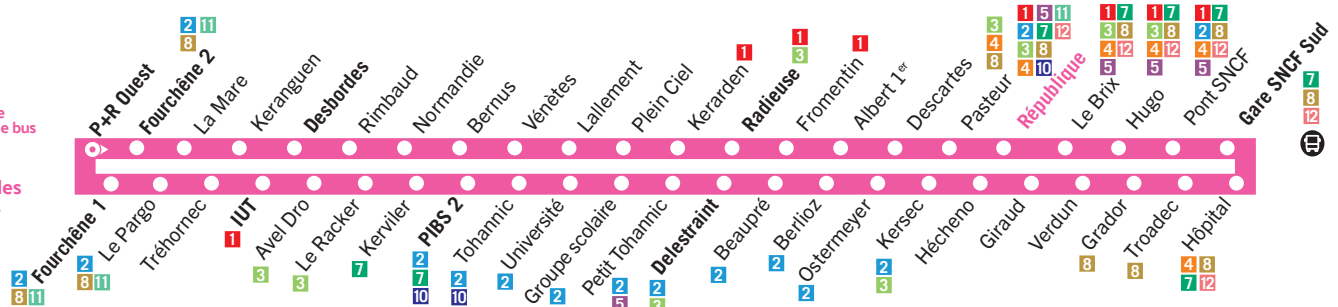

6a | P+R Ouest - Radieuse - République - Gare SNCF Sud - Kérino - P+R Ouest

P+R Parking Relais Ouest

Stationnez gratuitement sur le parking et prenez le bus

1 bus toutes les 20 min.

P+R Ouest		7.13	7.32	7.51	8.10	8.29	8.48	9.07	9.26	9.44	10.04	10.22	10.40	11.00	11.18	11.38	11.58	12.15	12.35	12.55	13.15	13.34	13.53	14.13	14.31	14.50	15.09
Fourchène 2		7.14	7.33	7.52	8.11	8.30	8.49	9.08	9.27	9.45	10.05	10.23	10.41	11.01	11.19	11.39	11.59	12.16	12.36	12.56	13.16	13.35	13.54	14.14	14.32	14.51	15.10
Desbordes		7.17	7.36	7.55	8.14	8.33	8.52	9.11	9.30	9.48	10.08	10.26	10.44	11.04	11.22	11.42	12.02	12.19	12.39	12.59	13.19	13.38	13.57	14.17	14.35	14.54	15.13
Radieuse		7.27	7.46	8.05	8.24	8.42	9.01	9.20	9.39	9.57	10.17	10.34	10.52	11.12	11.30	11.51	12.11	12.28	12.48	13.08	13.29	13.47	14.06	14.26	14.44	15.03	15.22
République		7.34	7.53	8.10	8.29	8.48	9.07	9.26	9.45	10.03	10.23	10.40	10.58	11.18	11.36	11.57	12.16	12.33	12.53	13.13	13.35	13.53	14.11	14.31	14.49	15.08	15.27
Gare SNCF Sud	7.17	7.41	7.59	8.16	8.36	8.54	9.13	9.32	9.51	10.09	10.29	10.46	11.05	11.24	11.42	12.03	12.22	12.42	12.59	13.19	13.41	14.00	14.18	14.38	14.56	15.15	15.34
Delestraint	7.28	7.52	8.12	8.27	8.46	9.04	9.23	9.42	10.01	10.19	10.39	10.56	11.15	11.34	11.52	12.13	12.32	12.52	13.09	13.29	13.52	14.10	14.28	14.48	15.06	15.25	15.45
PIBS 2	7.34	8.00	8.21	8.32	8.51	9.09	9.28	9.47	10.06	10.24	10.44	11.01	11.20	11.39	11.57	12.18	12.37	12.57	13.14	13.33	13.56	14.14	14.32	14.52	15.10	15.30	15.50
IUT	7.39	8.05	8.26	8.37	8.56	9.14	9.33	9.52	10.11	10.29	10.49	11.06	11.25	11.45	12.03	12.23	12.42	13.02	13.19	13.38	14.01	14.19	14.37	14.57	15.15	15.35	15.55
Fourchène 1	7.44	8.11	8.31	8.42	9.01	9.19	9.38	9.57	10.16	10.34	10.54	11.11	11.31	11.50	12.08	12.28	12.48	13.08	13.24	13.44	14.06	14.24	14.42	15.02	15.20	15.41	16.02
P+R Ouest	7.45	8.12	8.32	8.43	9.02	9.20	9.39	9.58	10.17	10.35	10.55	11.12	11.33	11.52	12.10	12.30	12.49	13.10	13.26	13.45	14.08	14.26	14.44	15.04	15.22	15.43	16.04

1 bus toutes les 20 min.

P+R Ouest	15.27	15.48	16.09	16.30	16.53	17.14	17.35	17.57	18.16	18.35	18.56	19.24	19.48
Fourchène 2	15.28	15.49	16.10	16.31	16.54	17.15	17.36	17.58	18.17	18.36	18.57	19.25	19.49
Desbordes	15.31	15.52	16.13	16.34	16.57	17.18	17.39	18.01	18.20	18.39	19.00	19.28	19.52
Radieuse	15.40	16.01	16.22	16.44	17.07	17.28	17.49	18.10	18.28	18.47	19.08	19.36	20.00
République	15.47	16.07	16.28	16.50	17.13	17.34	17.55	18.16	18.33	18.52	19.12	19.40	20.04
Gare SNCF Sud	15.54	16.14	16.35	16.57	17.20	17.42	18.01	18.22	18.40	18.59	19.17	19.45	20.09
Delestraint	16.05	16.26	16.47	17.09	17.32	17.53	18.12	18.33	18.51	19.09	19.27	19.55	20.19
PIBS 2	16.10	16.33	16.54	17.16	17.39	17.59	18.16	18.38	18.56	19.14	19.32	20.00	20.24
IUT	16.16	16.39	17.00	17.22	17.45	18.04	18.21	18.43	19.01	19.19	19.37	20.05	20.29
Fourchène 1	16.23	16.46	17.07	17.29	17.50	18.09	18.26	18.48	19.06	19.24	19.42	20.10	20.34
P+R Ouest	16.25	16.48	17.09	17.30	17.52	18.11	18.28	18.49	19.07	19.25	19.43	20.11	20.35

1 bus toutes les 20 min.

Fourchène
↓
Gare SNCF
en direct

UBS
↓
IUT
en 8 min.

Service réalisé en autocar

RENFORTS	Radieuse	12.04	16.34
	République	12.11	16.42
	Gare SNCF Sud	12.17	16.48
	Kersec	12.24	16.56
	Delestraint	12.29	17.01