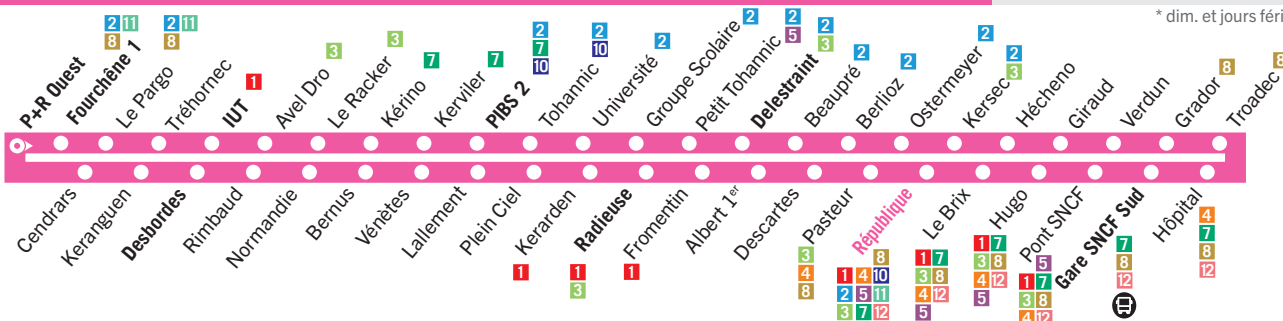

P.59 P.102

* dim. et jours fériés

P+R Parking Relais Ouest

Stationnez gratuitement sur le parking et prenez le bus

1 bus toutes les 20 min.

P+R Ouest				7.20	7.40	8.00	8.24	8.44	9.04	9.24	9.44	10.04	10.23	10.43	11.03	11.23	11.37	11.51	12.06	12.22	12.38	12.52	13.08	13.23	13.39	13.53	14.11
Fourchène 1				7.22	7.42	8.02	8.26	8.46	9.06	9.26	9.46	10.06	10.25	10.45	11.05	11.25	11.39	11.53	12.08	12.24	12.40	12.54	13.10	13.25	13.41	13.55	14.13
IUT				7.27	7.48	8.07	8.31	8.51	9.11	9.31	9.50	10.10	10.29	10.50	11.10	11.30	11.44	11.58	12.14	12.28	12.44	12.58	13.15	13.30	13.46	14.00	14.18
PIBS 2		6.57	7.20	7.34	7.54	8.12	8.36	8.56	9.16	9.36	9.55	10.15	10.34	10.55	11.16	11.35	11.49	12.03	12.19	12.33	12.49	13.03	13.21	13.36	13.51	14.05	14.23
Delestraint		7.01	7.24	7.39	7.58	8.17	8.41	9.01	9.21	9.41	10.00	10.20	10.39	11.00	11.21	11.39	11.54	12.08	12.24	12.38	12.54	13.08	13.26	13.41	13.56	14.10	14.28
Gare SNCF Sud	6.56	7.13	7.36	7.53	8.12	8.31	8.53	9.13	9.33	9.53	10.12	10.32	10.51	11.11	11.33	11.51	12.06	12.20	12.36	12.50	13.06	13.20	13.38	13.53	14.08	14.22	14.40
République	7.03	7.23	7.43	8.01	8.21	8.39	9.00	9.20	9.40	10.00	10.19	10.39	10.58	11.19	11.40	11.59	12.13	12.27	12.43	12.57	13.13	13.27	13.45	14.00	14.15	14.29	14.47
Radieuse	7.12	7.32	7.50	8.08	8.28	8.46	9.07	9.27	9.47	10.07	10.26	10.46	11.05	11.26	11.48	12.06	12.20	12.34	12.50	13.05	13.21	13.35	13.53	14.07	14.22	14.36	14.54
Desbordes	7.21	7.41	8.00	8.16	8.36	8.54	9.15	9.35	9.55	10.15	10.34	10.54	11.14	11.36	11.57	12.14	12.29	12.43	12.59	13.14	13.30	13.44	14.02	14.15	14.30	14.44	15.02
P+R Ouest	7.24	7.44	8.03	8.19	8.39	8.57	9.18	9.38	9.58	10.18	10.37	10.58	11.18	11.41	12.00	12.17	12.33	12.47	13.03	13.18	13.34	13.48	14.06	14.19	14.34	14.48	15.06