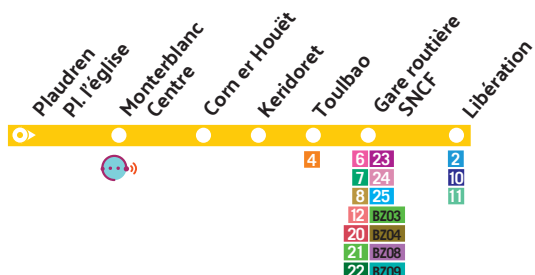

BZ
09

BZ11 | Plaudren - Monterblanc - Vannes

une ligne
du réseau **BREIZHGO**

L M Me J V S

Créacéo, le service de transport à la demande du réseau Kicéo.

Renseignements et réservation* au 02 97 01 22 88.

- Depuis les arrêts Créacéo de Monterblanc pour se connecter à la ligne régulière BZ11 à l'arrêt Monterblanc centre.
- Depuis l'arrêt Créacéo de Plaudren pour se rendre à l'arrêt Grand-Champ place de l'Église.