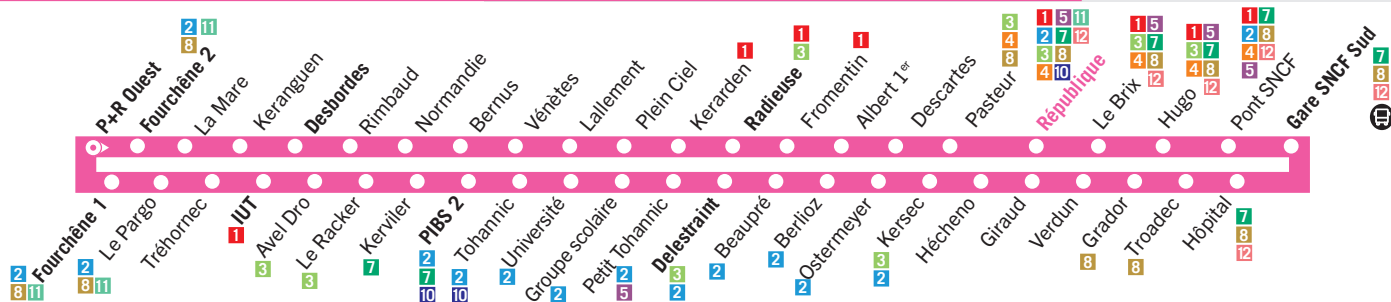

6a | P+R Ouest - Radieuse - République - Gare SNCF Sud - Kérino - P+R Ouest

L M Me J V | S | D* P.102

P+R Ouest	6.51	7.21	7.51	8.21	8.51	9.21	9.51	10.21	10.48	11.18	11.48	12.19	12.49	13.19	13.49	14.19	14.49	15.19	15.48	16.19	16.49	17.20	17.50	18.20	18.51	19.21
Fourchène 2	6.52	7.22	7.52	8.22	8.52	9.22	9.52	10.22	10.49	11.19	11.49	12.20	12.50	13.20	13.50	14.20	14.50	15.20	15.49	16.20	16.50	17.21	17.51	18.21	18.52	19.22
Desbordes	6.55	7.25	7.55	8.25	8.55	9.25	9.55	10.25	10.53	11.23	11.53	12.24	12.54	13.24	13.54	14.24	14.54	15.24	15.53	16.24	16.54	17.25	17.55	18.25	18.55	19.25
Radieuse	7.03	7.33	8.03	8.33	9.03	9.33	10.03	10.33	11.02	11.32	12.02	12.32	13.02	13.32	14.02	14.32	15.02	15.32	16.01	16.32	17.02	17.33	18.04	18.34	19.03	19.33
République	7.08	7.38	8.08	8.38	9.08	9.38	10.08	10.38	11.08	11.38	12.08	12.38	13.08	13.38	14.08	14.38	15.08	15.38	16.07	16.38	17.08	17.39	18.10	18.40	19.08	19.38
Gare SNCF Sud	7.14	7.44	8.14	8.44	9.14	9.44	10.14	10.44	11.14	11.44	12.14	12.44	13.14	13.44	14.14	14.44	15.14	15.44	16.14	16.45	17.15	17.45	18.16	18.46	19.14	19.44
Delestraint	7.24	7.54	8.24	8.54	9.24	9.54	10.24	10.54	11.24	11.54	12.24	12.54	13.24	13.54	14.24	14.54	15.24	15.54	16.24	16.55	17.26	17.56	18.26	18.56	19.24	
PIBS 2	7.29	7.59	8.29	8.59	9.29	9.59	10.29	10.58	11.28	11.58	12.28	12.58	13.28	13.58	14.28	14.58	15.28	15.58	16.28	16.59	17.30	18.01	18.31	19.00	19.28	
IUT	7.34	8.04	8.34	9.04	9.34	10.04	10.34	11.03	11.33	12.03	12.35	13.05	13.35	14.05	14.35	15.05	15.33	16.03	16.33	17.04	17.35	18.06	18.36	19.05	19.33	
Fourchène 1	7.39	8.09	8.39	9.09	9.39	10.09	10.39	11.08	11.38	12.08	12.42	13.12	13.42	14.12	14.42	15.12	15.41	16.11	16.41	17.12	17.42	18.13	18.43	19.12	19.38	
P+R Ouest	7.40	8.10	8.40	9.10	9.40	10.10	10.40	11.10	11.40	12.10	12.44	13.14	13.44	14.14	14.44	15.14	15.43	16.14	16.44	17.15	17.45	18.15	18.45	19.14	19.40	

1 bus toutes les 30 min.

Correspondances avec les lignes 20, 21, 22, 23, 24, 25, BZ03, BZ04, BZ08, BZ09, BZ11. Renseignements au 02 97 01 22 10.

P+R Ouest - Radieuse - République - Gare SNCF Sud - Kérino - P+R Ouest

6a