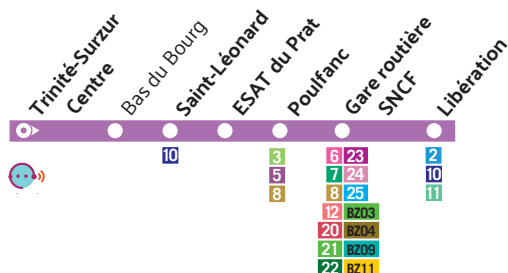

BZ08 | La Trinité-Surzur - Vannes

une ligne du réseau **BREIZHGO** L M Me J V S

La Trinité-Surzur ► Vannes

	^a	^a	^a	^b				^b	^a
Trinité-Surzur Centre	7.15	8.15	9.07	9.25	10.30	13.55	15.30	17.30	17.38
Saint-Léonard	7.26	8.29	9.18	9.36	10.41	14.06	15.41	17.40	17.49
ESAT du Prat	|	8.49	|	|	|	|	|	|	|
Pouffanc	7.27	8.31	9.19	9.37	10.42	14.07	15.42	17.41	17.50
Gare routière SNCF	7.33	8.57	9.25	9.43	10.48	14.12	15.47	17.47	17.57
Libération	7.38	9.02	9.30	9.48	10.53	14.17	15.52	17.52	18.02

1. ^a Ne circule pas le samedi.
   ^b Circule le samedi uniquement.

En début et fin d'année scolaire, le calendrier peut différer de quelques jours entre le réseau BreizhGo et le réseau Kicéo. Renseignez-vous au 02 97 01 22 10.

Créacéo, le service de transport à la demande du réseau Kicéo.

Renseignements et réservation* au 02 97 01 22 88

Depuis les arrêts de La Trinité-Surzur pour aller à Aquagolf.

Du lundi au vendredi de 9h à 16h, le samedi de 9h à 18h.

Pour plus de renseignements : kiceo.fr ou document d'information Créacéo disponible à la Mairie de votre domicile.

*La réservation doit être effectuée la veille pour un déplacement le lendemain matin ou jusqu'à 11h le jour-même pour un déplacement l'après-midi.

Vannes ► La Trinité-Surzur

	^a				^b	^b	^a	^b	^b	^a
Libération	8.45	9.55	12.10	14.25	16.10	16.10	17.15	17.15	18.15	18.20
Gare Routière SNCF	8.55	10.05	12.20	14.35	16.20	16.20	17.25	17.25	18.25	18.30
Pouffanc	9.03	10.13	12.28	14.43	16.29	16.29	17.34	17.34	18.33	18.38
ESAT du Prat	|	|	|	|	16.33	|	17.38	|	|	|
Saint-Léonard	9.05	10.24	12.30	14.45	|	16.31	|	17.36	18.35	18.40
Trinité-Surzur Centre	9.17	10.26	12.39	14.56	16.46	16.40	17.52	17.49	18.44	18.49

BZ
08