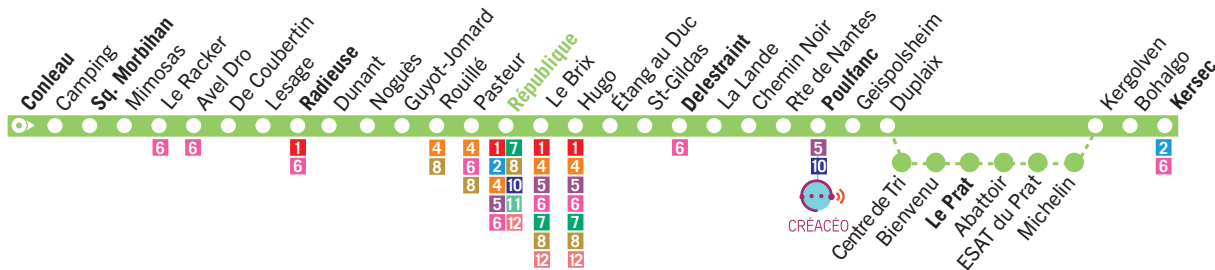

3 | Conleau - Sq. Morbihan - République - Delestraint - Kersec

L M Me J V

S P.40 D* P.102

* dim. et jours fériés

1 bus
toutes les
20 min.

Conleau				7.27	8.06	8.45	9.26	10.06	10.46	11.25	12.05	12.47	13.26	14.09	14.46	15.27												
Sq. Morbihan	6.29	6.48	7.08	7.29	7.48	8.08	8.28	8.47	9.07	9.28	9.47	10.08	10.27	10.48	11.07	11.27	11.48	12.07	12.27	12.49	13.06	13.28	13.48	14.11	14.27	14.48	15.08	15.29
Radieuse	6.34	6.53	7.13	7.34	7.54	8.14	8.34	8.53	9.13	9.34	9.53	10.14	10.33	10.54	11.13	11.33	11.54	12.13	12.33	12.55	13.12	13.34	13.54	14.17	14.33	14.54	15.14	15.35
République	6.41	7.00	7.20	7.41	8.01	8.21	8.41	9.00	9.20	9.41	10.00	10.21	10.40	11.01	11.20	11.40	12.01	12.20	12.40	13.02	13.19	13.41	14.01	14.24	14.40	15.01	15.21	15.42
Delestraint	6.49	7.08	7.28	7.50	8.10	8.30	8.50	9.09	9.27	9.48	10.07	10.28	10.47	11.08	11.27	11.48	12.10	12.30	12.50	13.11	13.28	13.50	14.10	14.31	14.47	15.08	15.28	15.50
Pouffanc	6.53	7.12	7.32	7.54	8.14	8.34	8.54	9.13	9.31	9.52	10.11	10.32	10.51	11.12	11.33	11.52	12.14	12.34	12.54	13.15	13.32	13.54	14.14	14.35	14.51	15.12	15.32	15.54
Le Prat	6.59	7.18	7.38	8.00	8.20	8.40	9.00	9.19	9.37	9.58	10.17	10.38	10.57	11.18	11.37	|	|	|	|	|	|	|	|	|	|	|	|	|
Kersec	7.03	7.22	7.42	8.04	8.24	8.44	9.04	9.23	9.41	10.02	10.21	10.42	11.01	11.22	11.41	11.56	12.18	12.38	12.58	13.19	13.36	13.58	14.18	14.39	14.55	15.16	15.36	15.58

1 bus toutes les 20 min.

Conleau		16.05	16.47	17.27	18.06	18.46	19.25					
Sq. Morbihan	15.46	16.07	16.27	16.49	17.09	17.29	17.48	18.08	18.26	18.48	19.07	19.27
Radieuse	15.52	16.13	16.33	16.55	17.15	17.35	17.54	18.14	18.32	18.54	19.13	19.33
République	15.59	16.21	16.41	17.03	17.22	17.42	18.01	18.21	18.39	19.01	19.20	19.40
Delestraint	16.07	16.30	16.50	17.12	17.31	17.51	18.10	18.30	18.46	19.08	19.27	19.47
Pouffanc	16.11	16.34	16.54	17.16	17.35	17.55	18.14	18.34	18.50	19.12	19.31	19.51
Le Prat	|	|	|	|	|	|	|	|	|	|	|	|
Kersec	16.15	16.39	16.59	17.21	17.40	18.00	18.19	18.38	18.54	19.16	19.35	19.55

1 bus toutes les 20 min.