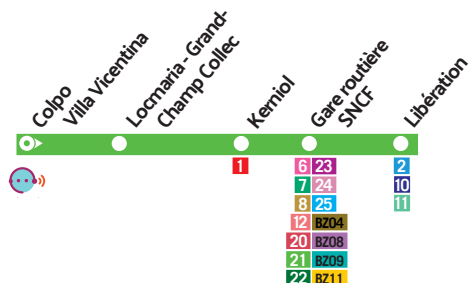

Créacéo, le service de transport à la demande du réseau du Kicéo.

Renseignements et réservation* au 02 97 01 22 88

Depuis les arrêts de Colpo, Locmaria-Grand-Champ et Locqueltas pour aller à Grand-champ place de l'Église ou se connecter à la ligne régulière n°9 à l'arrêt Meucon Centre.

Du lundi au vendredi de 9h à 16h, le samedi de 9h à 18h.

Pour plus de renseignements : kiceo.fr ou document d'information

Créacéo disponible à la Mairie de votre domicile.

*La réservation doit être effectuée la veille pour un déplacement le lendemain matin ou jusqu'à 11h le jour-même pour un déplacement l'après-midi.

Colpo ► Vannes

jours de circulation	LM	LM	LM	LM	LM	LM	LM	LM	LM	LM	LM	Samedis					Dimanches et jours fériés				
	Me	Me	Me	Me	Me	Me	Me	Me	Me	Me	Me										
	JV	JV	JV	JV	JV	JV	JV	JV	JV	JV	JV										
Villa Vicentina	7.10	7.47	8.28	10.17	12.52	14.32	16.12	17.43	18.28	19.16	19.44	8.28	9.45	13.47	15.17	18.02	19.57	13.57	17.38	18.55	21.22
Collec	7.17	7.54	8.35	10.24	12.59	14.39	16.20	17.50	18.35	19.23	19.51	8.35	9.52	13.54	15.24	18.09	20.04	|	|	|	|
Gare routière SNCF	7.38	8.08	8.49	10.38	13.13	14.53	16.34	18.20	18.49	19.37	20.05	8.49	10.02	14.08	15.38	18.23	20.14	14.14	17.55	19.30	21.39
Libération	ⓐ		8.58	10.44	13.20	15.00		18.05		19.44		8.58		14.15	15.45	18.30					

Vannes ► Colpo

JOURS DE CIRCULATION	LM	LM	LM	LM	LM	LM	LM	LM	LM	LM	LM	Samedis					Dimanches et jours fériés				
	Me	Me	Me	Me	Me	Me	Me	Me	Me	Me	Me										
	JV	JV	JV	JV	JV	JV	JV	JV	JV	JV	JV										
Libération		8.30		ⓑ	14.00	17.05	18.10		8.30		13.05		17.05	18.10							
Gare routière SNCF	7.10	8.40	10.20	12.20	14.10	16.40	17.15	17.45	18.25	19.40	8.40	11.45	13.15	15.40	17.15	18.25	11.50	16.00	18.00	20.10	
Collec	7.23	8.53	10.33	12.33	14.23	17.02	17.28	17.58	18.38	19.53	8.53	11.55	13.28	15.50	17.28	18.38	|	|	|	|	
Villa Vicentina	7.30	9.00	10.40	12.40	14.30	17.08	17.35	18.05	18.43	20.00	9.00	12.01	13.35	15.56	17.35	18.43	12.07	16.16	18.16	20.28	

ⓐ En période scolaire, l'arrêt Libération est desservi par la navette n°312 au lycée Ch. de Gaulle à 7h35 / En vacances scolaires, l'arrêt Libération est desservi par la navette CFA à la gare routière à 7h42.

ⓑ L'arrêt Gare routière est desservi par la ligne 24 du réseau Kicéo depuis la Libération à 12h05.

ⓒ Le mercredi cet horaire est retardé de 15 min. en période scolaire.

ⓓ Ne circule pas pendant les vacances scolaires sauf veilles de rentrée.

■ Service assuré par la ligne BreizhGo Vannes - St-Brieuc