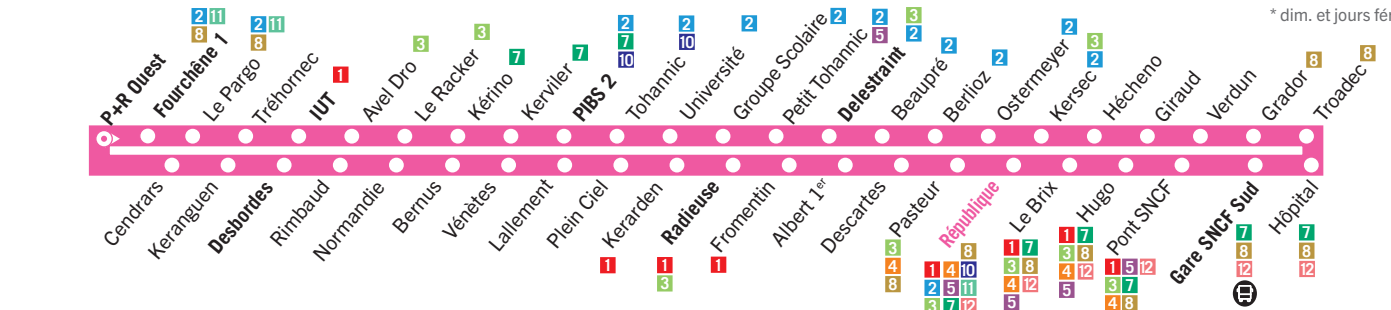

6b | P+R Ouest - Kérino - Gare SNCF Sud - République - Radieuse - P+R Ouest

L M Me J V | S | D* P.102

* dim. et jours fériés

P+R Ouest	6.50	7.20	7.50	8.21	8.51	9.20	9.57	10.25	10.56	11.26	11.56	12.25	12.55	13.25	13.54	14.25	14.55	15.26	15.56	16.26	16.56	17.24	17.55	18.28	18.58	19.32	19.52
Fourchène 1	6.52	7.22	7.52	8.23	8.53	9.22	9.59	10.27	10.58	11.28	11.58	12.27	12.57	13.27	13.56	14.27	14.57	15.28	15.58	16.28	16.58	17.26	17.57	18.30	19.00	19.34	19.54
IUT	6.56	7.26	7.56	8.27	8.57	9.26	10.03	10.32	11.02	11.32	12.02	12.32	13.01	13.31	14.00	14.31	15.01	15.32	16.03	16.33	17.03	17.30	18.02	18.34	19.04	19.38	19.58
PIBS 2	7.01	7.31	8.01	8.32	9.02	9.31	10.08	10.37	11.07	11.37	12.07	12.37	13.06	13.36	14.05	14.36	15.06	15.37	16.08	16.38	17.08	17.35	18.07	18.39	19.09	19.43	20.03
Delestraint	7.06	7.36	8.06	8.36	9.06	9.35	10.12	10.41	11.11	11.41	12.11	12.41	13.11	13.41	14.10	14.40	15.10	15.41	16.12	16.42	17.12	17.39	18.11	18.43	19.13	19.47	20.07
Gare SNCF Sud	7.17	7.47	8.17	8.47	9.17	9.46	10.23	10.52	11.22	11.52	12.22	12.52	13.22	13.52	14.21	14.51	15.21	15.52	16.23	16.52	17.22	17.51	18.22	18.52	19.22	19.56	20.16
République	7.24	7.54	8.24	8.54	9.25	9.54	10.29	10.59	11.29	11.59	12.29	12.59	13.29	13.59	14.29	14.59	15.29	15.59	16.29	16.59	17.29	17.59	18.29	18.59	19.29		
Radieuse	7.30	8.00	8.30	9.00	9.32	10.01	10.36	11.07	11.37	12.07	12.35	13.06	13.35	14.05	14.35	15.05	15.35	16.05	16.35	17.05	17.36	18.05	18.36	19.06	19.36		
Desbordes	7.39	8.09	8.38	9.08	9.40	10.09	10.45	11.15	11.45	12.15	12.44	13.15	13.44	14.14	14.42	15.13	15.43	16.13	16.45	17.14	17.45	18.15	18.44	19.14	19.44		
P+R Ouest	7.43	8.13	8.42	9.12	9.45	10.14	10.50	11.20	11.50	12.20	12.49	13.20	13.49	14.19	14.49	15.19	15.49	16.18	16.50	17.19	17.49	18.19	18.48	19.18	19.47		

1 bus toutes les 30 min.

Correspondances avec les lignes 20, 21, 22, 23, 24, 25, BZ03, BZ04, BZ08, BZ09, BZ11. Renseignements au 02 97 01 22 10.

P+R Ouest - Kérino - Gare SNCF Sud - République - Radieuse - P+R Ouest

6b