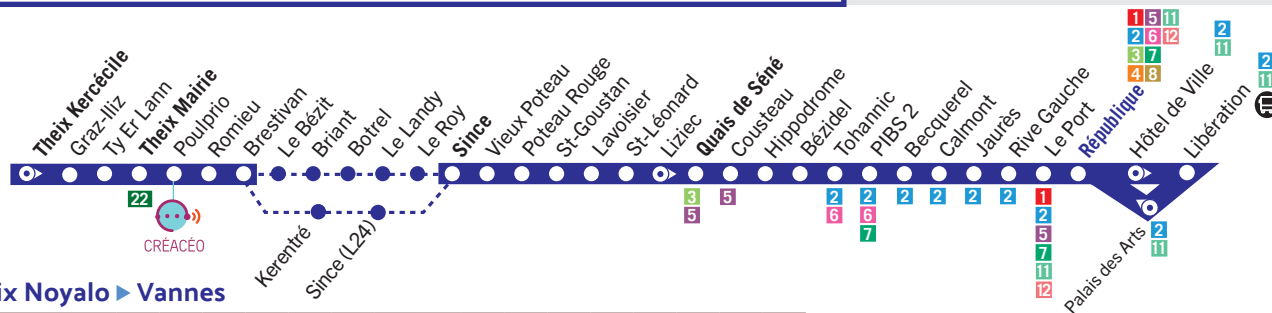

10 | Theix Noyal - Pouffanc - Vannes

L M Me J V | S

NOUVEAUTÉS
voir p.5

**Nouvelle
desserte**

Theix Noyal ▶ Vannes

Theix Kercécile	7.14	7.42	8.12	8.41	9.11	10.08	11.09	12.07	13.10	14.08	15.08	16.07	17.08	17.35	18.10	18.50
Theix Mairie	7.17	7.46	8.16	8.45	9.15	10.12	11.13	12.11	13.14	14.12	15.12	16.11	17.12	17.39	18.14	18.53
Brestivan	7.19	7.50	8.18	08.47	9.19	10.14	11.15	12.15	13.16	14.14	15.16	16.13	17.14	17.43	18.16	18.55
Kerentré	|	7.52	|	|	9.22	|	|	12.18	|	|	15.19	|	|	17.46	|	|
Le Landy	7.22	|	8.21	8.50	|	10.17	11.18	|	13.19	14.17	|	16.16	17.17	|	18.19	18.58
Since	7.25	7.56	8.24	8.53	9.26	10.21	11.21	12.22	13.22	14.20	15.23	16.19	17.20	17.50	18.22	19.01
Quais de Séné	7.32	8.03	8.31	9.00	9.33	10.29	11.28	12.30	13.29	14.28	15.30	16.26	17.28	17.58	18.29	19.08
PIBS 2	7.36	8.07	8.35	9.04	9.37	10.34	11.33	12.35	13.33	14.33	15.35	16.31	17.33	18.03	18.33	19.13
République	7.41	8.12	8.41	9.11	9.44	10.41	11.40	12.43	13.40	14.40	15.43	16.40	17.41	18.11	18.40	19.20
Libération	7.45	8.16	8.45	9.15	9.48	10.45	11.45	12.48	13.45	14.45	15.48	16.45	17.45	18.15	18.45	19.24

Vannes ▶ Theix Noyal

Libération	7.30	7.55	8.20	9.20	10.20	11.20	12.20	13.20	14.20	15.20	16.20	16.50	17.20	17.50	18.20	19.15
République	7.34	7.59	8.24	9.24	10.25	11.25	12.24	13.24	14.25	15.24	16.25	16.55	17.25	17.55	18.25	19.20
PIBS 2	7.39	8.04	8.29	9.30	10.31	11.31	12.30	13.29	14.31	15.30	16.31	17.00	17.30	18.02	18.32	19.26
Quais de Séné	7.44	8.09	8.34	9.35	10.37	11.37	12.35	13.35	14.36	15.37	16.36	17.07	17.37	18.08	18.38	19.31
Since	7.53	8.18	8.43	9.45	10.46	11.46	12.44	13.44	14.45	15.47	16.46	17.16	17.46	18.17	18.47	19.40
Kerentré	|	8.22	|	|	10.50	|	|	13.48	|	|	16.50	|	|	18.21	|	|
Le Landy	7.55	|	8.45	9.47	|	11.48	12.46	|	14.47	15.49	|	17.18	17.48	|	18.49	19.42
Brestivan	7.57	8.24	8.47	9.50	10.52	11.51	12.49	13.50	14.50	15.52	16.52	17.21	17.51	18.23	18.52	19.45
Theix Mairie	7.59	8.27	8.49	9.52	10.56	11.53	12.51	13.54	14.52	15.54	16.56	17.23	17.53	18.27	18.54	19.47
Theix Kercécile	8.03	8.31	8.53	9.56	11.00	11.57	12.55	13.58	14.56	15.58	17.00	17.27	17.57	18.31	18.58	19.51

Le transport à la demande

Retrouvez tous les arrêts sur kiceo.fr

Renseignements et réservation

au 02 97 01 22 88

la veille pour un déplacement le lendemain matin
ou jusqu'à 11h le jour même pour un déplacement
l'après-midi.

Correspondances avec les lignes 21, 22, 23, 24, 25, BZ03, BZ08, BZ04, BZ09, BZ11.
Renseignements au 02 97 01 22 10.