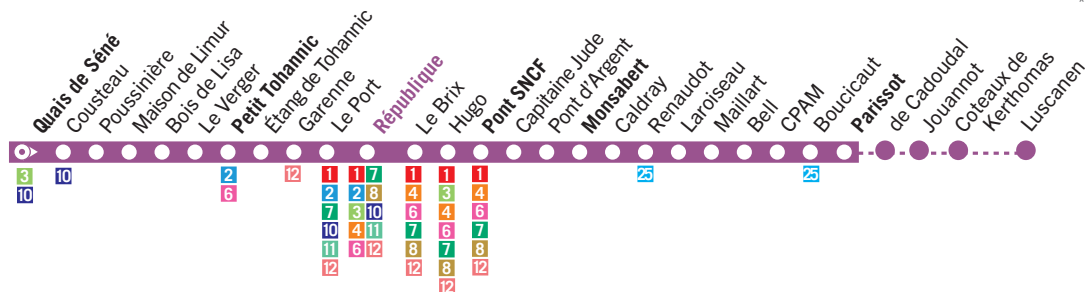

5 | Quais de Séné - République - Parissot

L M Me J V

S P.52 D* P.102

* dim. et jours fériés

NOUVEAUTÉS
voir p.4

1 bus
toutes les
20 min.

Quais de Séné	7.10	7.33	7.52	8.14	8.35	8.56	9.16	9.36	9.56	10.16	10.36	10.56	11.16	11.36	11.57	12.17	12.37	12.57	13.17	13.37	13.58	14.19	14.39	14.56	15.18
Petit Tohannic	7.16	7.39	7.58	8.20	8.41	9.01	9.21	9.41	10.01	10.21	10.41	11.01	11.21	11.41	12.02	12.22	12.42	13.02	13.22	13.42	14.03	14.24	14.44	15.01	15.23
République	7.24	7.47	8.07	8.29	8.50	9.09	9.29	9.49	10.09	10.29	10.49	11.09	11.29	11.49	12.11	12.30	12.50	13.10	13.31	13.51	14.11	14.32	14.52	15.09	15.31
Pont SNCF	7.29	7.52	8.13	8.35	8.55	9.14	9.34	9.54	10.14	10.34	10.54	11.14	11.34	11.54	12.16	12.35	12.55	13.15	13.36	13.56	14.16	14.37	14.57	15.14	15.37
Monsabert	7.36	7.59	8.19	8.41	9.01	9.20	9.40	10.00	10.20	10.40	11.00	11.20	11.40	12.00	12.22	12.41	13.01	13.21	13.43	14.03	14.23	14.44	15.04	15.21	15.44
Parissot	7.45	8.09	8.29	8.50	9.09	9.28	9.49	10.09	10.29	10.49	11.09	11.29	11.49	12.10	12.31	12.50	13.10	13.30	13.52	14.12	14.32	14.53	15.13	15.30	15.54