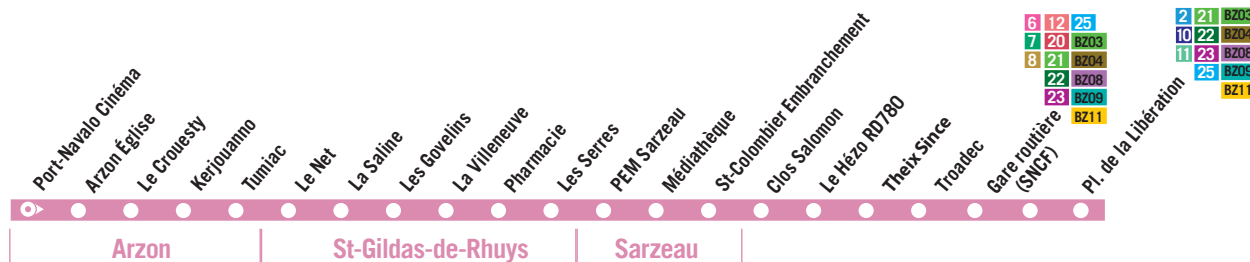

*dim. et jours fériés

jours de circulation	L M Me		L M Me		L M Me		L M		L M Me		L M Me		L M Me		V E	Dimanches et jours fériés ^①			
	J V	J V	J V	J V S	J V S	J V S	J V	L	J V	J V S	J V	J V	J V	J V		J V	J V	J V	J V
		EXPRESS		EXPRESS				EXPRESS	EXPRESS		EXPRESS	EXPRESS	EXPRESS				EXPRESS		
PORT NAVALO Cinéma	6.35	7.18	7.46	9.15	11.15	13.10	15.05	16.00			17.23			21.30		13.05	16.30	18.10	19.00
ARZON Eglise ^②	6.38	7.21 [ⓑ]	7.49 [ⓑ]	9.18 [ⓑ]	11.18 [ⓑ]	13.13 [ⓑ]	15.08	16.03			17.26			21.27		13.08	16.33	18.13	19.03
ARZON Le Crouesty	6.40	7.23	7.51	9.20	11.20	13.15	15.10	16.05	17.05	17.28	18.00	19.00	21.25		13.10	16.35	18.15	19.05	
ARZON Kerjouanno	6.42	7.25	7.53	9.22	11.22	13.17	15.12	16.07	17.07	17.30	18.02	19.02	|		13.12	16.37	18.17	19.07	
ARZON Tumiac ^③	6.44	7.27	7.55	9.24	11.24	13.19	15.14	|	|	17.32	|	|	|		13.14	16.39	|	19.09	
ST GILDAS DE RHUYS Le Net (RD 780)	6.45	7.28	7.56	9.25	11.25	13.20	15.15	|	|	17.33	|	|	|		13.15	16.40	|	19.10	
ST GILDAS DE RHUYS La Saline (RD 198)	6.47	|	7.58	|	11.27	13.22	15.17	|	|	17.35	|	|	|		13.17	16.42	|	19.12	
ST GILDAS DE RHUYS Les Govelins (RD 198)	6.49	|	8.00	|	11.29	13.24	15.19	|	|	17.37	|	|	|		13.19	16.44	|	19.14	
ST GILDAS DE RHUYS La Villeneuve	6.50	|	8.01	|	11.30	13.25	15.20	|	|	17.38	|	|	|		13.20	16.45	|	19.15	
	|	|	|	|	|	|	|	|	|	|	|	|	|		|	|	|	|	
	|	|	|	|	|	|	|	|	|	|	|	|	|		|	|	|	|	
ST GILDAS DE RHUYS Pharmacie (RD 198)	6.52	|	8.03	|	11.32	13.27	15.22	|	|	17.40	|	|	|		13.22	16.47	|	19.17	
ST GILDAS DE RHUYS Les Serres	6.54	|	8.05	|	11.34	13.29	15.24	|	|	17.42	|	|	|		13.24	16.49	|	19.19	
SARZEAU Pôle d'Echanges Multimodal	6.57	7.36	8.08	9.33	11.37	13.32	15.27	16.16	17.18	17.45	18.13	19.13	21.45		13.27	16.53	18.26	19.22	
SARZEAU Médiathèque	7.00	7.39	8.11	9.36	11.40	13.35	15.30	16.19	17.21	17.48	18.16	19.16	21.48		13.30	16.56	18.29	19.25	
ST COLOMBIER Embranchement (RD 780)	7.06	7.45	8.24	9.42	11.46	13.41	15.36	16.25	17.27	17.54	18.22	19.22	|		13.36	17.02	18.35	19.31	
ST ARMEL Clos Salomon	7.09	7.48	8.27	9.45	11.49	13.44	15.39	16.28	17.30	17.57	18.25	19.25	|		13.39	17.05	18.38	19.34	
LE HEZO Embranchement (RD 780)	7.11	7.50	8.29	9.47	11.51	13.46	15.41	16.30	17.32	17.59	18.27	19.27	|		13.41	17.07	18.40	19.36	
THEIX Since	7.17	7.56	8.35	9.53	11.57	13.52	15.47	16.36	17.38	18.05	18.33	19.33	|		13.47	17.13	18.46	19.42	
VANNES Troadec	7.28	8.11	8.48	10.04	12.09	14.05	15:58	16.49	17.50	18.17	|	|	22.12		14.00	17.26	18.59	19.53	
VANNES Gare routière (SNCF)	7.35	8.12	8.49	10.05	12.10	14.06	15.59	16.50	17.51	18.18	19.05	19.51	22.13		14.01	17.27	19.00	19.54	
VANNES Place de la Libération	7.48	8.19	8.56	10.12	12.17	14.13	16.06	16.57	17.58	18.25	18.48	19.58	22.20		14.08	17.37	19.07	20.01	

Les services express ne sont pas ouverts aux abonnés scolaires.

Le transport à la demande

- arrêt desservi sur demande. Retrouvez tous les arrêts sur kiceo.fr
- renseignement et réservation au 02 97 01 22 88 la veille pour un déplacement le lendemain matin ou jusqu'à 11h le jour même pour un déplacement l'après-midi.

② Cet arrêt n'est pas desservi dans le sens Arzon vers Vannes, veuillez vous rendre à l'arrêt ST-COLOMBIER Embranchement (RD 780)

① Le mardi de 7h00 à 14h00 (jour du marché), cet arrêt est reporté à l'arrêt ARZON Le Crouesty